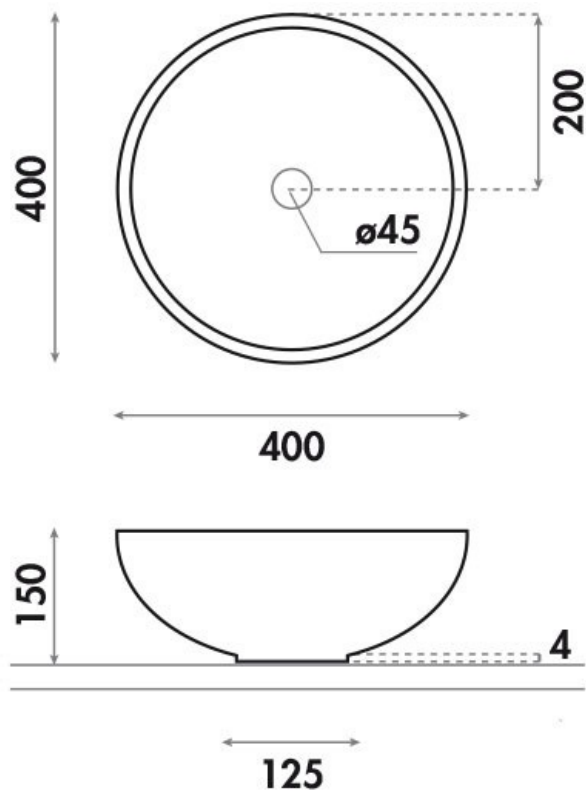

Vasque Sicilia

4069

Vasque à poser émaillée sur 4 faces.

Scannez-moi pour
retrouver la fiche produit !

Spécifications techniques

Matériau & Coloris

Matériau	Porcelaine
Couleur	Blanc

Dimensions & Poids

Longueur (en mm)	Ø 400
Hauteur (en mm)	150
Diamètre bonde (en mm)	45

Informations complémentaires

Installation	À poser
Plage robinetterie	Non
Trop plein	Non
Vidage	Livré sans vidage
Code EAN	8435120429318