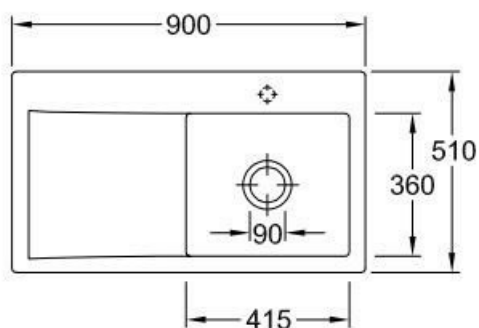

Spécifications techniques

Matériau & Coloris

Matériau Luisiceram

Couleur Blanc

Couleur évier Blanc

Dimensions & Poids

Largeur (en mm) 900

Profondeur (en mm) 510

Dimension sous meuble (en mm) 500

Largeur encastrement (en mm) 870

Profondeur encastrement (en mm) 480

Largeur cuve (en mm) 415

Profondeur cuve (en mm) 360

Hauteur cuve (en mm) 220

Diamètre bonde cuve (en mm) 90

Poids net (en kg) 22

Largeur cuve principale (en mm) 415

Informations complémentaires

Type d'évier À encastrer

Nombre de bacs 1 bac

Type vidage Automatique chromé

Trop plein Oui

Montage robinetterie sur évier Oui

Positionnement égouttoir	Gauche
Nombre d'égouttoirs	1
Norme	EN13310
Code EAN	4062373796757
Marque	Villeroy & Boch

luisina
DESIGN

La Boisinière - 35530 Servon-sur-Vilaine

Tél : 02 99 00 24 24

SIRET 31828963400038 - RCS Rennes B 318 289 634 - TVA FR41318289634