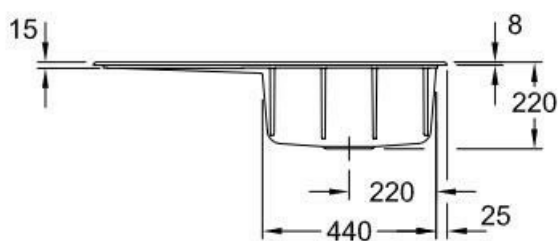

Spécifications techniques

Matériau & Coloris

Matériau Luisiceram

Couleur Blanc

Couleur évier Blanc

Dimensions & Poids

Largeur (en mm) 900

Profondeur (en mm) 510

Dimension sous meuble (en mm) 500

Largeur encastrement (en mm) 870

Profondeur encastrement (en mm) 480

Largeur cuve (en mm) 415

Profondeur cuve (en mm) 360

Hauteur cuve (en mm) 220

Diamètre bonde cuve (en mm) 90

Poids net (en kg) 22

Largeur cuve principale (en mm) 415

Informations complémentaires

Type d'évier À encastrer

Nombre de bacs 1 bac

Type vidage Automatique chromé

Trop plein Oui

Montage robinetterie sur évier Oui

Positionnement égouttoir	Gauche
Nombre d'égouttoirs	1
Norme	EN13310
Code EAN	4062373796757
Marque	Villeroy & Boch

luisina
DESIGN

La Boisinière - 35530 Servon-sur-Vilaine

Tél : 02 99 00 24 24

SIRET 31828963400038 - RCS Rennes B 318 289 634 - TVA FR41318289634