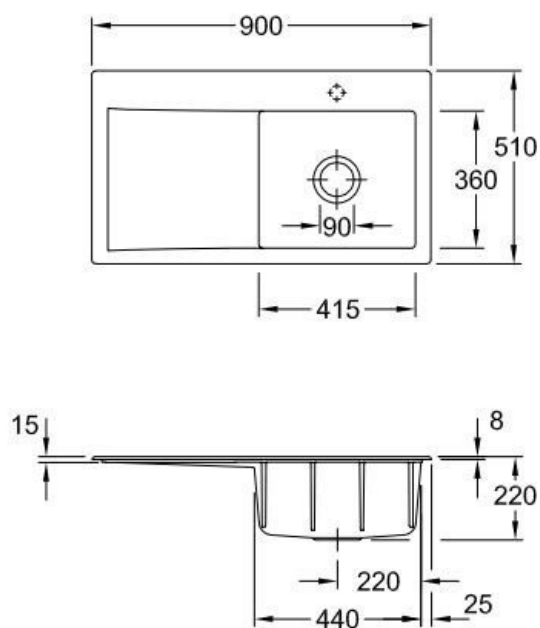

Subway Blanc

EV335102R1

Diamètre de perçage pour la manette de vidage : 35 mm. Evier à encastrer Luisiceram avec vidage automatique chromé.

Scannez-moi pour retrouver la fiche produit !

Spécifications techniques

Matériau & Coloris

Matériau	Luisiceram
Couleur	Blanc
Couleur évier	Blanc

Dimensions & Poids

Largeur (en mm)	900
Profondeur (en mm)	510
Dimension mini sous-évier (en mm)	500
Largeur encastrement (en mm)	870
Profondeur encastrement (en mm)	480
Largeur cuve (en mm)	415
Profondeur cuve (en mm)	360
Hauteur cuve (en mm)	220
Diamètre bonde cuve (en mm)	90
Poids net (en kg)	22

Informations complémentaires

Type d'évier	À encastrer
Nombre de bacs	1 bac
Type vidage	Automatique chromé
Trop plein	Oui
Montage robinetterie sur évier	Oui
Positionnement égouttoir	Gauche
Nombre d'égouttoirs	1
Norme	EN13310
Code EAN	4062373796757
Marque	Villeroy & Boch