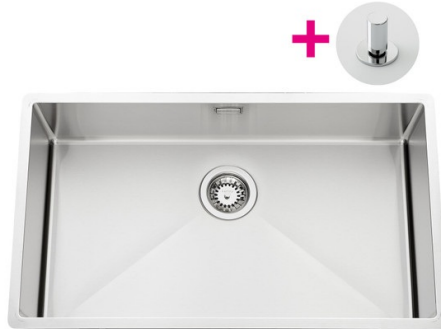

Vibrato Inox lisse

EVSP56IL6

Diamètre de perçage pour la manette de vidage : 35 mm. Cuve sous-plan Luisinox avec vidage automatique tirette laiton chromée.

Scannez-moi pour retrouver la fiche produit !

Spécifications techniques

Matériau & Coloris

| | |
|---------------|------------|
| Matériau | Luisinox |
| Couleur | Inox lisse |
| Couleur évier | Inox lisse |

Dimensions & Poids

| | |
|-----------------------------------|-----|
| Largeur (en mm) | 770 |
| Profondeur (en mm) | 450 |
| Dimension mini sous-évier (en mm) | 900 |
| Largeur encastrement (en mm) | 720 |
| Profondeur encastrement (en mm) | 400 |
| Largeur cuve (en mm) | 720 |
| Profondeur cuve (en mm) | 400 |
| Hauteur cuve (en mm) | 191 |
| Diamètre bonde cuve (en mm) | 90 |

Informations complémentaires

Type de cuve

Sous-plan

Nombre de bacs

1 grand bac

Type vidage

Automatique tirette laiton chromée

Trop plein