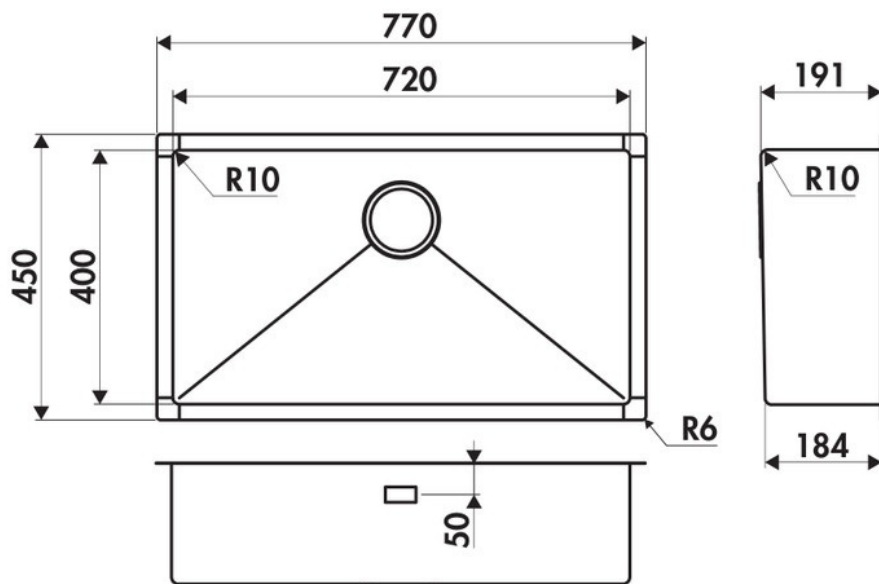

Type de cuve

Sous-plan

Nombre de bacs

1 grand bac

Type vidage

Automatique tirette laiton chromée

Trop plein

Oui

Montage robinetterie sur évier

Non

Norme

EN13310

Code EAN

3537390367538

Marque

Luisina

luisina
DESIGN

La Boisinière - 35530 Servon-sur-Vilaine

Tél : 02 99 00 24 24

SIRET 31828963400038 - RCS Rennes B 318 289 634 - TVA FR41318289634

SCD LUISINA © 1989-2024