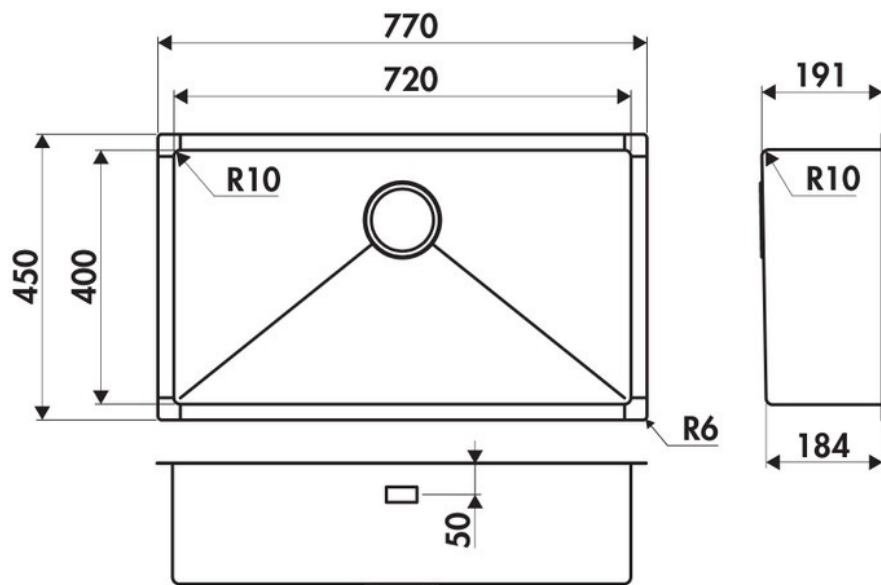

### 📏 Dimensions & Poids

Largeur (en mm)	770
Profondeur (en mm)	450
Dimension mini sous-évier (en mm)	900
Largeur encastrement (en mm)	720
Profondeur encastrement (en mm)	400
Largeur cuve (en mm)	720
Profondeur cuve (en mm)	400
Hauteur cuve (en mm)	191
Diamètre bonde cuve (en mm)	90

## 📄 Informations complémentaires

Type de cuve	Sous-plan
Nombre de bacs	1 grand bac
Type vidage	Automatique tirette laiton chromée
Trop plein	Oui
Montage robinetterie sur évier	Non
Norme	EN13310
Code EAN	3537390367606
Marque	Luisina