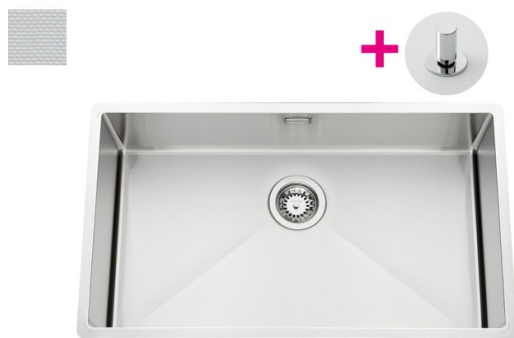

# Vibrato Inox nid d'abeille

EVSP56IND6

Diamètre de perçage pour la manette de vidage : 35 mm. Cuve sous-plan Luisinox avec vidage automatique tirette laiton chromée.

Scannez-moi pour retrouver la fiche produit !

### 📏 Matériau & Coloris

Matériau	Luisinox
Couleur	Inox nid d'abeille
Couleur évier	Inox nid d'abeille

## 📄 Informations complémentaires

Type de cuve	Sous-plan
Nombre de bacs	1 grand bac
Type vidage	Automatique tirette laiton chromée
Trop plein	Oui
Montage robinetterie sur évier	Non
Norme	EN13310
Code EAN	3537390367606
Marque	Luisina