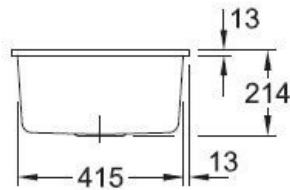

Type de cuve

Sous-plan

Nombre de bacs

1 bac

Type vidage

Automatique chromé

Trop plein

Oui

Montage robinetterie sur évier

Non

Norme

EN13310

Code EAN

3537390452968

Marque

Villeroy & Boch

luisina
DESIGN

La Boisinière - 35530 Servon-sur-Vilaine

Tél : 02 99 00 24 24

SIRET 31828963400038 - RCS Rennes B 318 289 634 - TVA FR41318289634

SCD LUISINA © 1989-2024