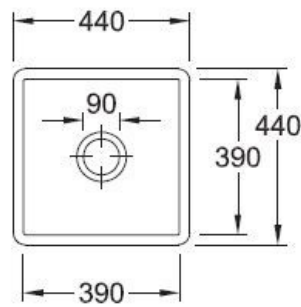

Type de cuve

Sous-plan

Nombre de bacs

1 bac

Type vidage

Automatique chromé

Trop plein

Oui

Montage robinetterie sur évier

Non

Norme

EN13310

Code EAN

3537390452968

Marque

Villeroy & Boch

luisina
DESIGN

La Boisinière - 35530 Servon-sur-Vilaine

Tél : 02 99 00 24 24

SIRET 31828963400038 - RCS Rennes B 318 289 634 - TVA FR41318289634

SCD LUISINA © 1989-2024