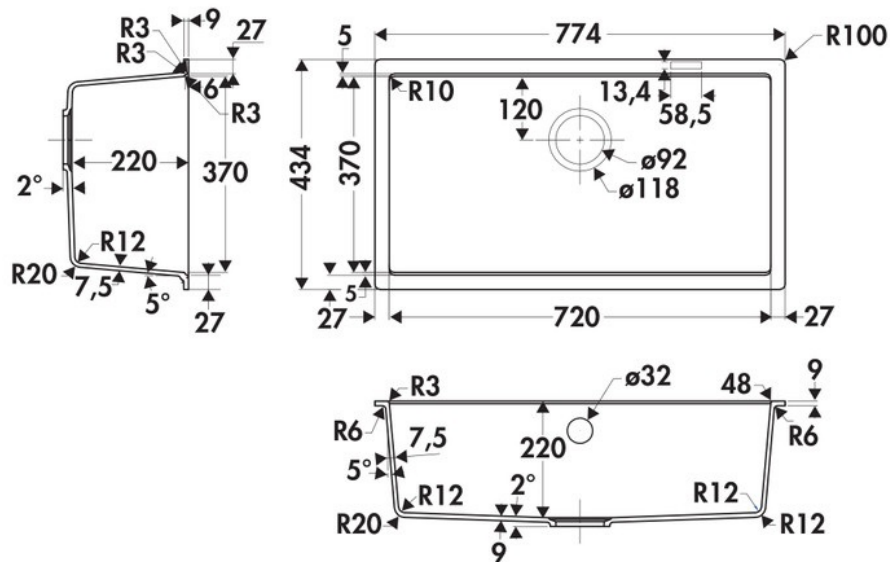

Harmonie Full Black

EVSP0007219

Cuve sous-plan Luisigranit avec vidage manuel chromé.

Scannez-moi pour
retrouver la fiche produit !

Spécifications techniques

Matériau & Coloris

Matériau	Luisigranit
Couleur	Noir
Couleur évier	Full Black

Dimensions & Poids

Largeur (en mm)	774
Profondeur (en mm)	434
Dimension mini sous-évier (en mm)	900
Largeur encastrement (en mm)	720
Profondeur encastrement (en mm)	370
Largeur cuve (en mm)	720
Profondeur cuve (en mm)	370
Hauteur cuve (en mm)	220
Diamètre bonde cuve (en mm)	90
Rayon angle (en mm)	12
Poids net (en kg)	16

ⓘ Informations complémentaires

Type de cuve	Sous-plan
Nombre de bacs	1 grand bac
Type vidage	Manuel chromé
Trop plein	Oui
Montage robinetterie sur évier	Non
Norme	EN13310
Code EAN	3537390590684
Nouveautés	Oui
Marque	Luisina