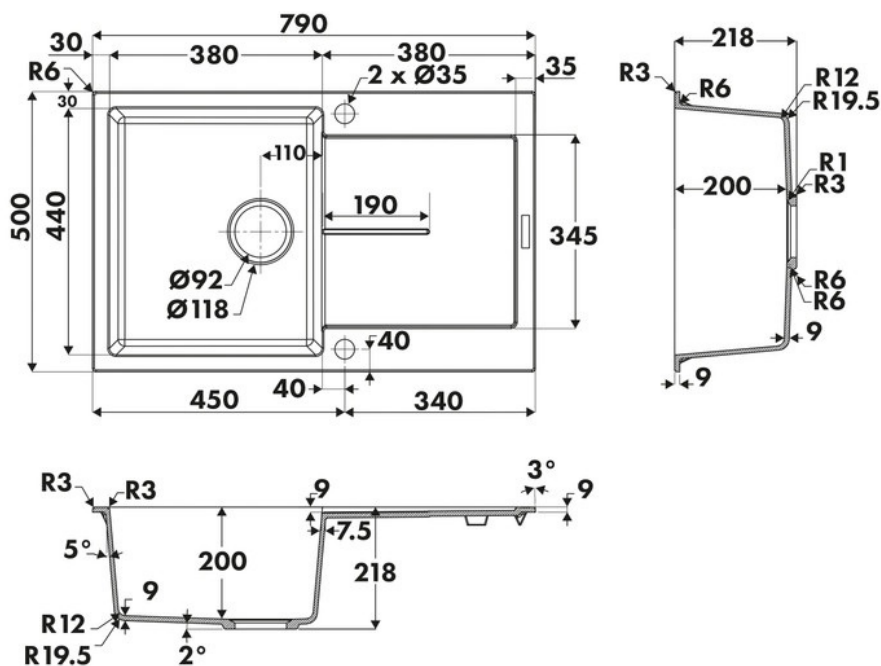

# Tam Tam Alpina

EV8503116

Diamètre de perçage pour la manette de vidage : 35 mm. Evier à encastrer Luisigranit avec vidage automatique chromé.

Scannez-moi pour retrouver la fiche produit !

## Spécifications techniques

### Dimensions & Poids

Largeur (en mm)	790
Profondeur (en mm)	500
Dimension mini sous-évier (en mm)	500
Largeur encastrement (en mm)	770
Profondeur encastrement (en mm)	480
Largeur cuve (en mm)	380
Profondeur cuve (en mm)	440
Hauteur cuve (en mm)	200
Diamètre bonde cuve (en mm)	90
Rayon angle (en mm)	10

## 📄 Informations complémentaires

Type d'évier	À encastrer
Nombre de bacs	1 bac
Type vidage	Automatique chromé
Trop plein	Oui
Montage robinetterie sur évier	Oui
Positionnement égouttoir	Réversible
Nombre trous prépercés par côté	1
Nombre d'égouttoirs	1
Norme	EN13310
Code EAN	3537390603636
Nouveautés	Oui
Marque	Luisina