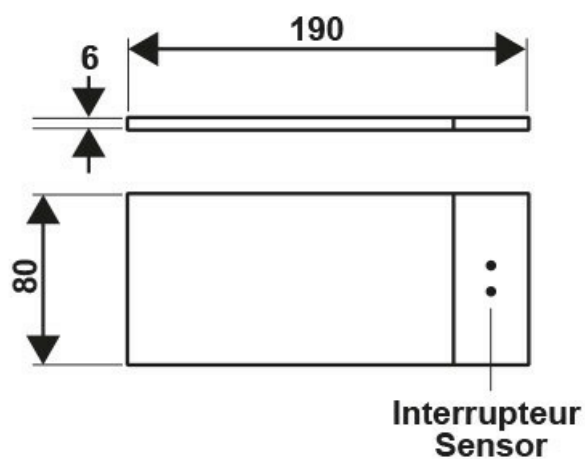

Scannez-moi pour
retrouver la fiche produit !

Spécifications techniques

Matériau & Coloris

Couleur Noir

Dimensions & Poids

Longueur (en mm) 190

Largeur (en mm) 80

Epaisseur (en mm) 6

Longueur câble (en mm) 2000

Informations complémentaires

Installation À poser

Source lumineuse Leds

Type lumière Du jour

Tension (volt)	12
Puissance (watt)	2.2
Efficiencce (lm/W)	109
Température Kelvin (°K)	4000
Classe de protection	3
Indice de protection	IP20
Fixations	Vis incluses
Code EAN	3537390606316