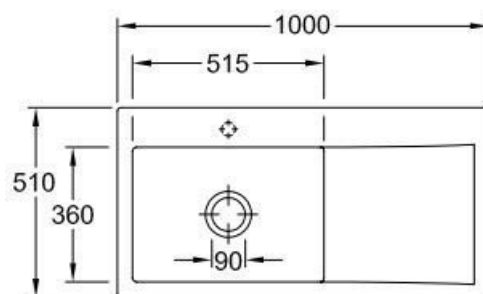

Subway Flat Ivory

EV336202FU

Evier à encastrer Villeroy & Boch 1 grand bac, 1 égouttoir coloris Ivory

Diamètre de perçage pour la manette de vidage : 35 mm. Evier à encastrer Luisiceram avec vidage automatique chromé.

Scannez-moi pour
retrouver la fiche produit !

Spécifications techniques

Matériau & Coloris

Matériau	Luisiceram
Couleur	Beige
Couleur évier	Ivory

Dimensions & Poids

Largeur (en mm)	1000
Profondeur (en mm)	510
Dimension sous meuble (en mm)	600
Largeur encastrement (en mm)	970
Profondeur encastrement (en mm)	480
Largeur cuve (en mm)	515
Profondeur cuve (en mm)	360

Hauteur cuve (en mm)	220
Diamètre bonde cuve (en mm)	90
Poids net (en kg)	23
Largeur cuve principale (en mm)	515

📘 Informations complémentaires

Type d'évier	À encastrer
Nombre de bacs	1 grand bac
Type vidage	Automatique chromé
Trop plein	Oui
Montage robinetterie sur évier	Oui
Positionnement égouttoir	Droite
Nombre d'égouttoirs	1
Norme	EN13310
Code EAN	4062373798010
Marque	Villeroy & Boch