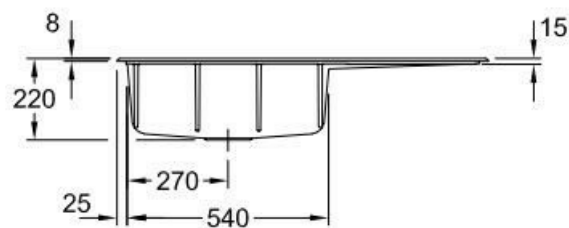

Subway Flat Ivory

EV336202FU

Evier à encastrer Villeroy & Boch 1 grand bac, 1 égouttoir coloris Ivory

Diamètre de perçage pour la manette de vidage : 35 mm. Evier à encastrer Luisiceram avec vidage automatique chromé.

Scannez-moi pour
retrouver la fiche produit !

Spécifications techniques

Matériau & Coloris

Matériau	Luisiceram
Couleur	Beige
Couleur évier	Ivory

Dimensions & Poids

Largeur (en mm)	1000
Profondeur (en mm)	510
Dimension sous meuble (en mm)	600
Largeur encastrement (en mm)	970
Profondeur encastrement (en mm)	480
Largeur cuve (en mm)	515
Profondeur cuve (en mm)	360

Hauteur cuve (en mm)	220
Diamètre bonde cuve (en mm)	90
Poids net (en kg)	23
Largeur cuve principale (en mm)	515

📘 Informations complémentaires

Type d'évier	À encastrer
Nombre de bacs	1 grand bac
Type vidage	Automatique chromé
Trop plein	Oui
Montage robinetterie sur évier	Oui
Positionnement égouttoir	Droite
Nombre d'égouttoirs	1
Norme	EN13310
Code EAN	4062373798010
Marque	Villeroy & Boch