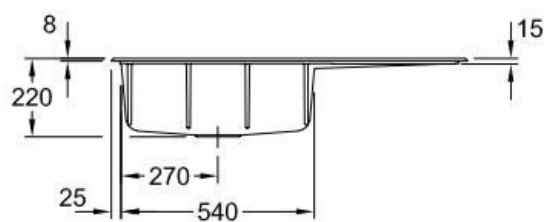

# Subway Ivory

EV336202FU

Diamètre de perçage pour la manette de vidage : 35 mm. Evier à encastrer Luisiceram avec vidage automatique chromé.

Scannez-moi pour retrouver la fiche produit !

### Dimensions & Poids

|                                   |      |
|-----------------------------------|------|
| Largeur (en mm)                   | 1000 |
| Profondeur (en mm)                | 510  |
| Dimension mini sous-évier (en mm) | 600  |
| Largeur encastrement (en mm)      | 970  |
| Profondeur encastrement (en mm)   | 480  |
| Largeur cuve (en mm)              | 515  |
| Profondeur cuve (en mm)           | 360  |
| Hauteur cuve (en mm)              | 220  |
| Diamètre bonde cuve (en mm)       | 90   |
| Poids net (en kg)                 | 23   |

### Informations complémentaires

|                                |                    |
|--------------------------------|--------------------|
| Type d'évier                   | À encastrer        |
| Nombre de bacs                 | 1 grand bac        |
| Type vidage                    | Automatique chromé |
| Trop plein                     | Oui                |
| Montage robinetterie sur évier | Oui                |
| Positionnement égouttoir       | Droite             |
| Nombre d'égouttoirs            | 1                  |
| Norme                          | EN13310            |
| Code EAN                       | 4062373798010      |
| Marque                         | Villeroy & Boch    |