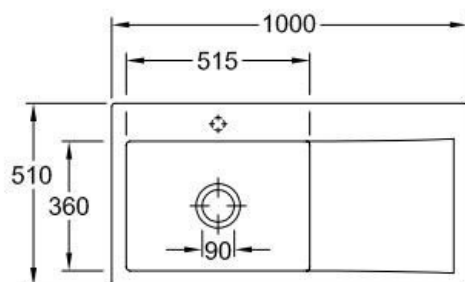

### Dimensions & Poids

|                                   |      |
|-----------------------------------|------|
| Largeur (en mm)                   | 1000 |
| Profondeur (en mm)                | 510  |
| Dimension mini sous-évier (en mm) | 600  |
| Largeur encastrement (en mm)      | 970  |
| Profondeur encastrement (en mm)   | 480  |
| Largeur cuve (en mm)              | 515  |
| Profondeur cuve (en mm)           | 360  |
| Hauteur cuve (en mm)              | 220  |
| Diamètre bonde cuve (en mm)       | 90   |
| Poids net (en kg)                 | 23   |

### Informations complémentaires

|                                |                    |
|--------------------------------|--------------------|
| Type d'évier                   | À encastrer        |
| Nombre de bacs                 | 1 grand bac        |
| Type vidage                    | Automatique chromé |
| Trop plein                     | Oui                |
| Montage robinetterie sur évier | Oui                |
| Positionnement égouttoir       | Droite             |
| Nombre d'égouttoirs            | 1                  |
| Norme                          | EN13310            |
| Code EAN                       | 4062373798010      |
| Marque                         | Villeroy & Boch    |