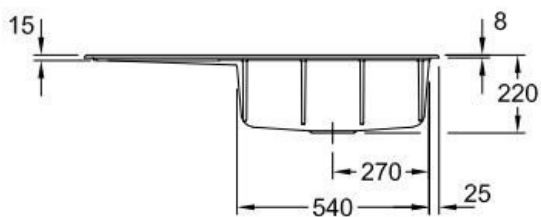

Subway Stone

EV336102SL

Diamètre de perçage pour la manette de vidage : 35 mm. Evier à encastrer Luisiceram avec vidage automatique chromé.

Scannez-moi pour retrouver la fiche produit !

Spécifications techniques

Matériau & Coloris

Matériau	Luisiceram
Couleur	Gris
Couleur évier	Stone

Dimensions & Poids

Largeur (en mm)	1000
Profondeur (en mm)	510
Dimension mini sous-évier (en mm)	600
Largeur encastrement (en mm)	970
Profondeur encastrement (en mm)	480
Largeur cuve (en mm)	515
Profondeur cuve (en mm)	360
Hauteur cuve (en mm)	220
Diamètre bonde cuve (en mm)	90
Poids net (en kg)	23

Informations complémentaires

Type d'évier	À encastrer
Nombre de bacs	1 grand bac
Type vidage	Automatique chromé
Trop plein	Oui
Montage robinetterie sur évier	Oui
Positionnement égouttoir	Gauche
Nombre d'égouttoirs	1
Norme	EN13310
Code EAN	4062373797662
Marque	Villeroy & Boch