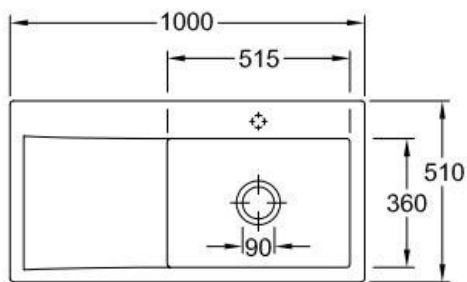

Subway Stone

EV336102SL

Diamètre de perçage pour la manette de vidage : 35 mm. Evier à encastrer Luisiceram avec vidage automatique chromé.

Scannez-moi pour retrouver la fiche produit !

Spécifications techniques

Matériau & Coloris

Matériau	Luisiceram
Couleur	Gris
Couleur évier	Stone

Dimensions & Poids

Largeur (en mm)	1000
Profondeur (en mm)	510
Dimension mini sous-évier (en mm)	600
Largeur encastrement (en mm)	970
Profondeur encastrement (en mm)	480
Largeur cuve (en mm)	515
Profondeur cuve (en mm)	360
Hauteur cuve (en mm)	220
Diamètre bonde cuve (en mm)	90
Poids net (en kg)	23

Informations complémentaires

Type d'évier	À encastrer
Nombre de bacs	1 grand bac
Type vidage	Automatique chromé
Trop plein	Oui
Montage robinetterie sur évier	Oui
Positionnement égouttoir	Gauche
Nombre d'égouttoirs	1
Norme	EN13310
Code EAN	4062373797662
Marque	Villeroy & Boch