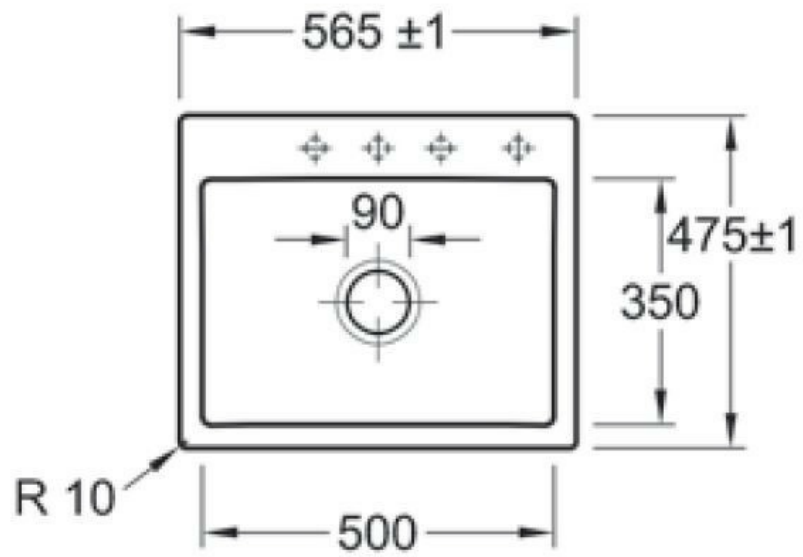

## Cuve à fleur Villeroy & Boch 1 grand bac coloris Ivory

Prévoir 2 niveaux d'encastrement pour cet évier à fleur, à savoir 571 x 481 mm à la surface du plan sur 16 mm d'épaisseur ; puis 545 x 455 mm. Diamètre de perçage pour la manette de vidage : 35 mm. Cuve à fleur Luisiceram avec vidage automatique chromé.

### Dimensions & Poids

Largeur (en mm)	565
Profondeur (en mm)	475
Dimension sous meuble (en mm)	600
Largeur cuve (en mm)	500
Profondeur cuve (en mm)	350
Hauteur cuve (en mm)	220

Diamètre bonde cuve (en mm)	90
Poids net (en kg)	16.24
Largeur cuve principale (en mm)	500
Largeur encastrement (en mm)	570
Profondeur encastrement (en mm)	480

## Informations complémentaires

Type de cuve	À fleur
Nombre de bacs	1 grand bac
Type vidage	Automatique chromé
Trop plein	Oui
Montage robinetterie sur évier	Oui
Nombre trous prépercés par côté	4
Norme	EN13310
Code EAN	4051202311162
Marque	Villeroy & Boch