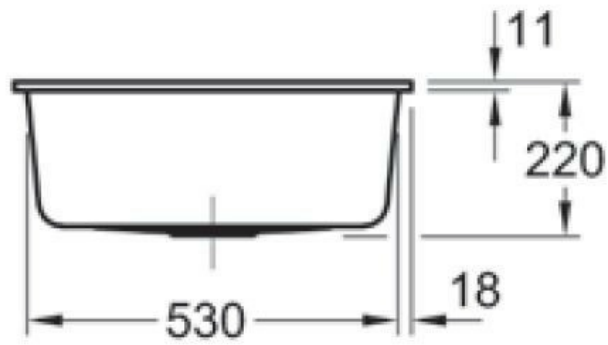

## Cuve à fleur Villeroy & Boch 1 grand bac coloris Ivory

Prévoir 2 niveaux d'encastrement pour cet évier à fleur, à savoir 571 x 481 mm à la surface du plan sur 16 mm d'épaisseur ; puis 545 x 455 mm. Diamètre de perçage pour la manette de vidage : 35 mm. Cuve à fleur Luisiceram avec vidage automatique chromé.

### Dimensions & Poids

Largeur (en mm)	565
Profondeur (en mm)	475
Dimension sous meuble (en mm)	600
Largeur cuve (en mm)	500
Profondeur cuve (en mm)	350
Hauteur cuve (en mm)	220

Diamètre bonde cuve (en mm)	90
Poids net (en kg)	16.24
Largeur cuve principale (en mm)	500
Largeur encastrement (en mm)	570
Profondeur encastrement (en mm)	480

## Informations complémentaires

Type de cuve	À fleur
Nombre de bacs	1 grand bac
Type vidage	Automatique chromé
Trop plein	Oui
Montage robinetterie sur évier	Oui
Nombre trous prépercés par côté	4
Norme	EN13310
Code EAN	4051202311162
Marque	Villeroy & Boch