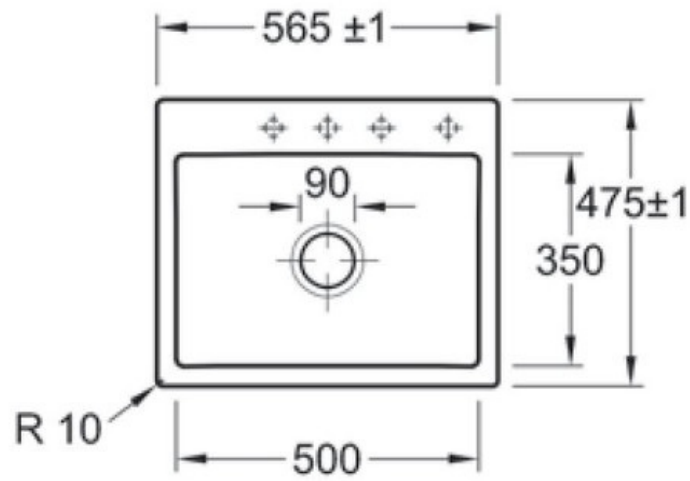

Subway S Flat Ivory

EV3309 2F FU

Prévoir 2 niveaux d'encastrement pour cet évier à fleur, à savoir 571 x 481 mm à la surface du plan sur 16 mm d'épaisseur ; puis 545 x 455 mm.
Diamètre de perçage pour la manette de vidage : 20 mm. Cuve à fleur
Luisiceram avec vidage automatique chromé.

Scannez-moi pour
retrouver la fiche produit !

Spécifications techniques

Matériau & Coloris

Matériau	Luisiceram
Couleur	Beige
Couleur évier	Ivory

Dimensions & Poids

Largeur (en mm)	565
Profondeur (en mm)	475
Dimension mini sous-évier (en mm)	600
Largeur cuve (en mm)	500
Profondeur cuve (en mm)	350
Hauteur cuve (en mm)	220
Diamètre bonde cuve (en mm)	90
Poids net (en kg)	16.24

Informations complémentaires

Type de cuve	À fleur
Nombre de bacs	1 bac
Type vidage	Automatique chromé
Trop plein	Oui
Montage robinetterie sur évier	Oui
Nombre trous prépercés par côté	4
Norme	EN13310
Code EAN	4051202311162
Marque	Villeroy & Boch