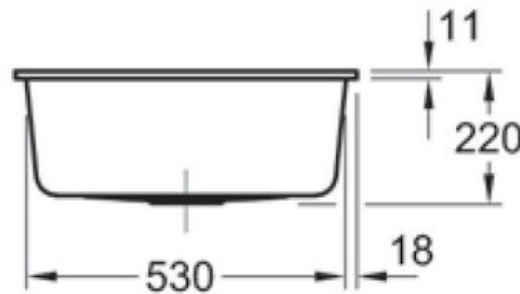

Subway S Flat Ivory

EV3309 2F FU

Prévoir 2 niveaux d'encastrement pour cet évier à fleur, à savoir 571 x 481 mm à la surface du plan sur 16 mm d'épaisseur ; puis 545 x 455 mm.
Diamètre de perçage pour la manette de vidage : 20 mm. Cuve à fleur
Luisiceram avec vidage automatique chromé.

Scannez-moi pour
retrouver la fiche produit !

Spécifications techniques

Matériau & Coloris

Matériau	Luisiceram
Couleur	Beige
Couleur évier	Ivory

Dimensions & Poids

Largeur (en mm)	565
Profondeur (en mm)	475
Dimension mini sous-évier (en mm)	600
Largeur cuve (en mm)	500
Profondeur cuve (en mm)	350
Hauteur cuve (en mm)	220
Diamètre bonde cuve (en mm)	90
Poids net (en kg)	16.24

Informations complémentaires

Type de cuve	À fleur
Nombre de bacs	1 bac
Type vidage	Automatique chromé
Trop plein	Oui
Montage robinetterie sur évier	Oui
Nombre trous prépercés par côté	4
Norme	EN13310
Code EAN	4051202311162
Marque	Villeroy & Boch