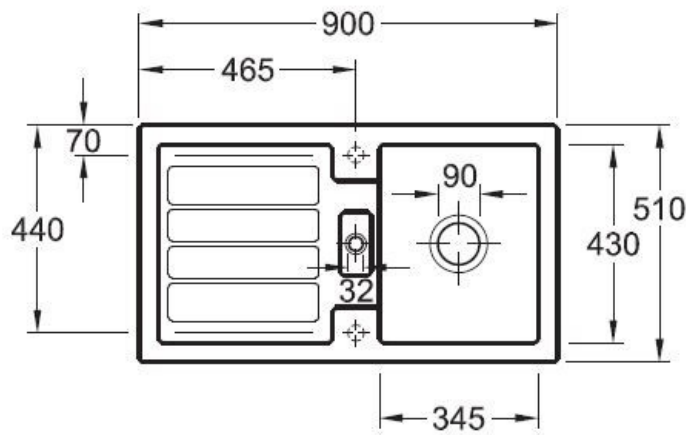

Flavia Blanc

EV3305 02 R1

Diamètre de perçage pour la manette de vidage : 35 mm. Evier à encastrer Luisiceram avec vidage automatique chromé.

Scannez-moi pour retrouver la fiche produit !

Spécifications techniques

Matériau & Coloris

Matériau	Luisiceram
Couleur	Blanc
Couleur évier	Blanc

Dimensions & Poids

Largeur (en mm)	900
Profondeur (en mm)	510
Dimension mini sous-évier (en mm)	500
Largeur encastrement (en mm)	870
Profondeur encastrement (en mm)	480
Largeur cuve (en mm)	345
Profondeur cuve (en mm)	430
Hauteur cuve (en mm)	220
Diamètre bonde cuve (en mm)	90

Informations complémentaires

Type d'évier	À encastrer
Nombre de bacs	1 bac
Type vidage	Automatique chromé
Trop plein	Oui
Montage robinetterie sur évier	Oui
Positionnement égouttoir	Réversible
Nombre trous prépercés par côté	1
Nombre d'égouttoirs	1
Norme	EN13310
Code EAN	4051202168827
Marque	Villeroy & Boch