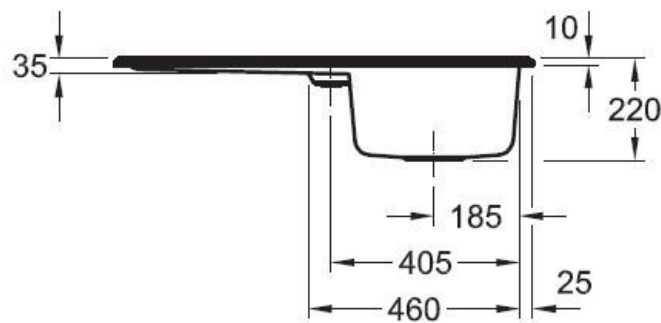

Flavia Blanc

EV3305 02 R1

Diamètre de perçage pour la manette de vidage : 35 mm. Evier à encastrer Luisiceram avec vidage automatique chromé.

Scannez-moi pour retrouver la fiche produit !

Spécifications techniques

Matériau & Coloris

Matériau	Luisiceram
Couleur	Blanc
Couleur évier	Blanc

Dimensions & Poids

Largeur (en mm)	900
Profondeur (en mm)	510
Dimension mini sous-évier (en mm)	500
Largeur encastrement (en mm)	870
Profondeur encastrement (en mm)	480
Largeur cuve (en mm)	345
Profondeur cuve (en mm)	430
Hauteur cuve (en mm)	220
Diamètre bonde cuve (en mm)	90

Informations complémentaires

Type d'évier	À encastrer
Nombre de bacs	1 bac
Type vidage	Automatique chromé
Trop plein	Oui
Montage robinetterie sur évier	Oui
Positionnement égouttoir	Réversible
Nombre trous prépercés par côté	1
Nombre d'égouttoirs	1
Norme	EN13310
Code EAN	4051202168827
Marque	Villeroy & Boch