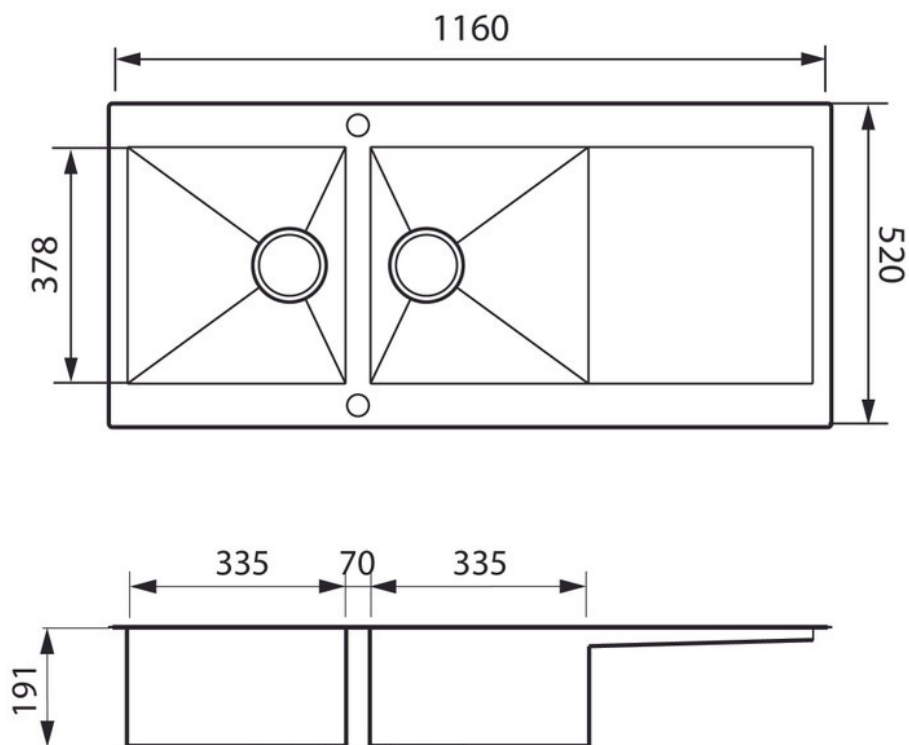

### Dimensions & Poids

Largeur (en mm)	1160
Profondeur (en mm)	520
Dimension mini sous-évier (en mm)	800
Largeur encastrement (en mm)	1140
Profondeur encastrement (en mm)	500
Largeur cuve 1 (en mm)	335
Profondeur cuve 1 (en mm)	380
Hauteur cuve 1 (en mm)	191
Diamètre bonde cuve 1 (en mm)	90
Largeur cuve 2 (en mm)	335
Profondeur cuve 2 (en mm)	380

Hauteur cuve 2 (en mm)	191
Diamètre bonde cuve 2 (en mm)	90
Poids net (en kg)	10.6

## **i** Informations complémentaires

Type d'évier	À encastrer
Nombre de bacs	2 bacs
Type vidage	Automatique gain de place
Trop plein	Oui
Montage robinetterie sur évier	Oui
Positionnement égouttoir	Réversible
Nombre trous prépercés par côté	1
Nombre d'égouttoirs	1
Norme	EN13310
Code EAN	3537390263113
Marque	Luisina