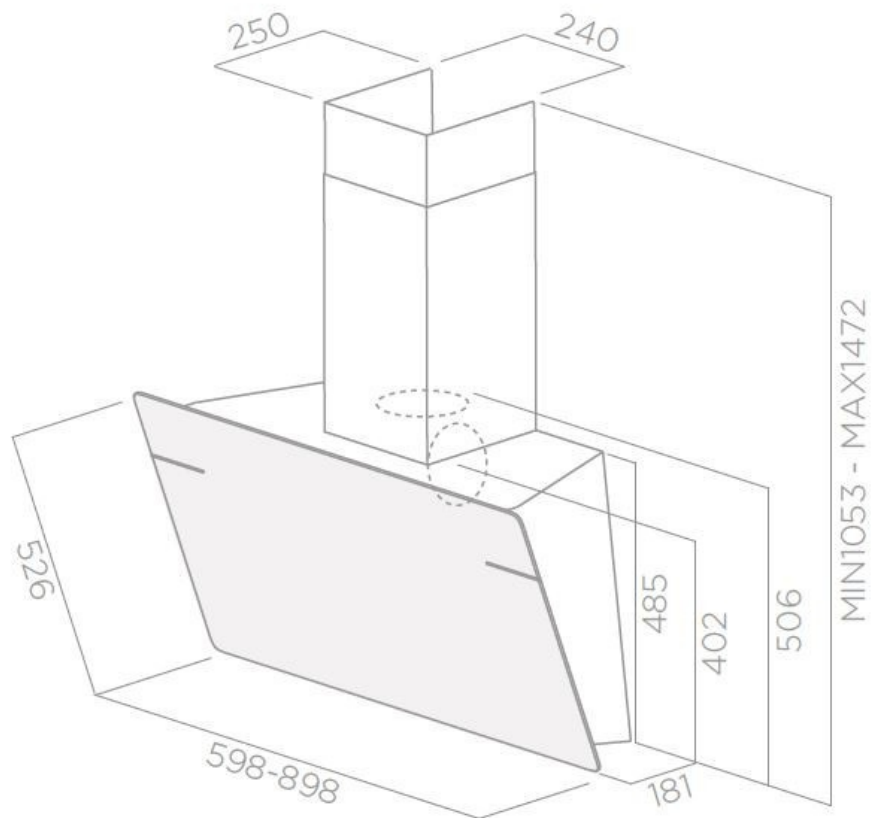

L'Essenza Blanc

PRF0124234A

Hotte livrée en version évacuation, classe énergétique B. Accessoires en option : Filtre à charbon Elica CFC0140343.

Scannez-moi pour retrouver la fiche produit !

Spécifications techniques

Matériau & Coloris

Matériau	Verre
Couleur	Blanc

Dimensions & Poids

Largeur (en mm)	898
Profondeur (en mm)	181
Hauteur (en mm)	526
Hauteur mini avec cheminée (en mm)	1053
Hauteur maxi avec cheminée (en mm)	1472
Diamètre de sortie d'air (en mm)	150
Poids net (en kg)	23.1
Catégorie dimension hotte (en mm)	600 - 900

Informations complémentaires

Marque hotte	Elica
Type de hotte	Verticale

Installation	Évacuation
Commandes	Commandes tactiles 3V + 1
Puissance du moteur	255 W
Nombre vitesse aspiration	4
Débit d'air minimum (m3/h)	288
Débit d'air max (m3/h)	603
Débit d'air boost (m3/h)	691
Débit d'air selon vitesse (m3/h)	V1 - 288 m3/h ; V2 - 432 m3/h ; V3 - 603 m3/h ; V4+ - 691 m3/h
Niveau sonore min (dB)	49
Niveau sonore max (dB)	65
Niveau sonore boost (dB)	68
Niveau sonore selon vitesse (dB)	V1 - 49 dB ; V2 - 57 dB ; V3 - 65 dB ; V4+ - 68 dB
Pression (PBEP)(PA)	394
Consommation électrique annuelle (AEC)(KWH/A)	67.7
Eclairage	Lampes LEDs
Nombre de lampes	2 x 2,5 W
Filtre à charbon	Possibilité recyclage - Filtre à charbon en option
Référence filtre à charbon	CFC0140343
Filtres à graisse	Filtre à graisse inclus
Types de filtres à graisse	Aluminium
Classe d'efficacité énergétique	B
Classe d'efficacité lumineuse	A
Classe d'efficacité fluidodynamique	B
Classe filtration des graisses	F
Clapet anti-retour	Oui
Indicateur de saturation des filtres	Oui
Température Kelvin (°K)	3500
Code EAN	8020283042926