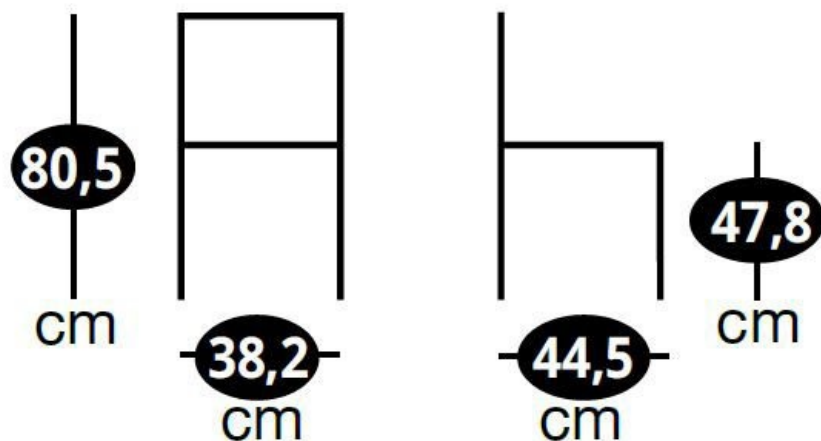

Scannez-moi pour retrouver la fiche produit !

Chaise esprit classique, hauteur d'assise 47,8 cm.

Spécifications techniques

Matériau & Coloris

Matériau piètement	Métal
Matériau assise	Vinyle
Matériau dossier	Métal
Couleur piètement	Noir
Couleur assise	Fossil vinyle

Dimensions & Poids

Largeur (en cm)	38.2
Profondeur (en cm)	44.5
Hauteur (en cm)	80.5
Hauteur assise (en cm)	47.8
Poids net (en kg)	5.1

📄 Informations complémentaires

Style	Classique
Densité assise (kg/m3)	25
Usage	Intérieur
Code EAN	3537390413099
Disponibilité	Produit stocké