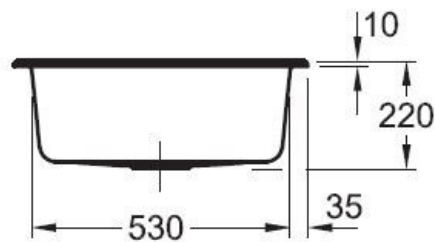

Type de cuve

À encastrer

Nombre de bacs

1 bac

Type vidage

Automatique chromé

Trop plein

Oui

Montage robinetterie sur évier

Oui

Nombre trous prépercés par côté

4

Norme

EN13310

Code EAN

3537390486369

Marque

Villeroy & Boch

luisina
DESIGN

La Boisinière - 35530 Servon-sur-Vilaine

Tél : 02 99 00 24 24

SIRET 31828963400038 - RCS Rennes B 318 289 634 - TVA FR41318289634

SCD LUISINA © 1989-2024