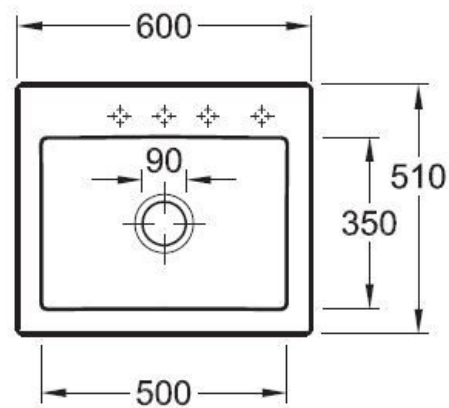

Type de cuve

À encastrer

Nombre de bacs

1 bac

Type vidage

Automatique chromé

Trop plein

Oui

Montage robinetterie sur évier

Oui

Nombre trous prépercés par côté

4

Norme

EN13310

Code EAN

3537390486369

Marque

Villeroy & Boch

luisina
DESIGN

La Boisinière - 35530 Servon-sur-Vilaine

Tél : 02 99 00 24 24

SIRET 31828963400038 - RCS Rennes B 318 289 634 - TVA FR41318289634

SCD LUISINA © 1989-2024