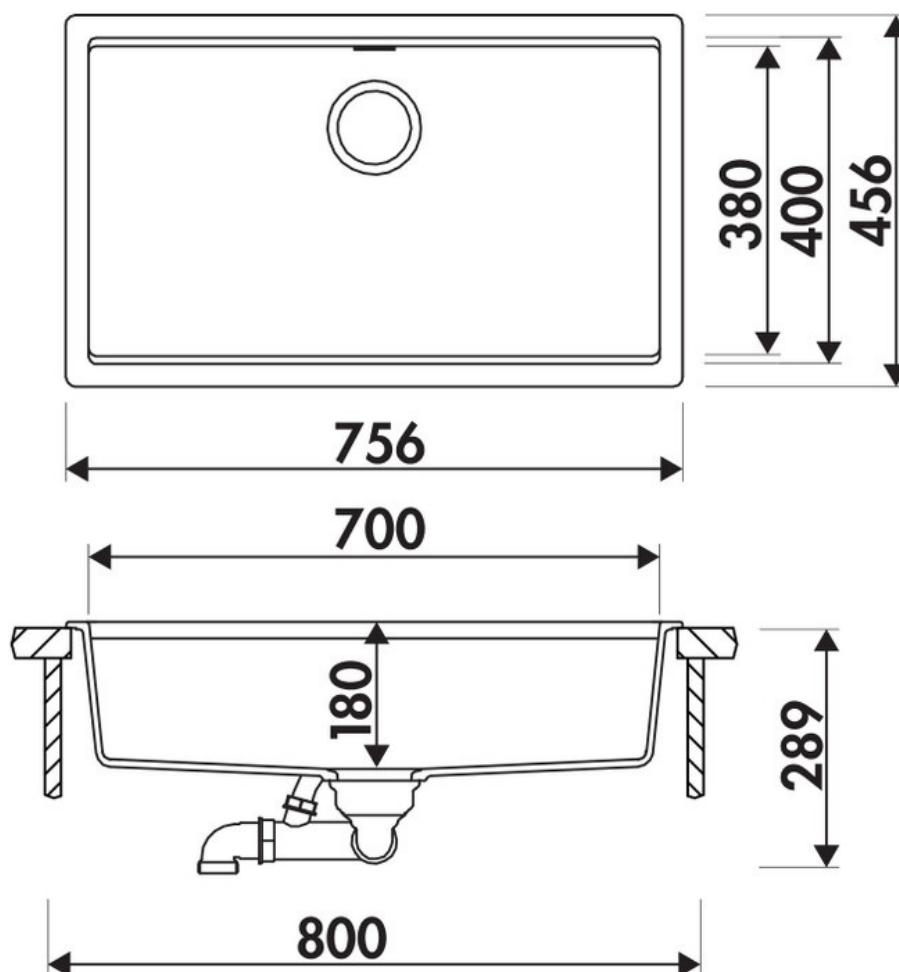

Scannez-moi pour retrouver la fiche produit !

Spécifications techniques

Matériau & Coloris

Matériau	Luisidiam Green
Couleur	Noir
Couleur évier	Night

Dimensions & Poids

Largeur (en mm)	756
Profondeur (en mm)	456
Dimension mini sous-évier (en mm)	800
Largeur encastrement (en mm)	Sous plan : 700 mm / À encastrer : 742 mm
Profondeur encastrement (en mm)	Sous plan : 400 mm / À encastrer : 442 mm
Largeur cuve (en mm)	700
Profondeur cuve (en mm)	400
Hauteur cuve (en mm)	180

i Informations complémentaires

Type de cuve	Configurations multiples
Nombre de bacs	1 grand bac
Type vidage	Manuel chromé
Trop plein	Oui
Montage robinetterie sur évier	Non
Norme	EN13312
Code EAN	3537390605135
Nouveautés	Oui
Marque	Schock