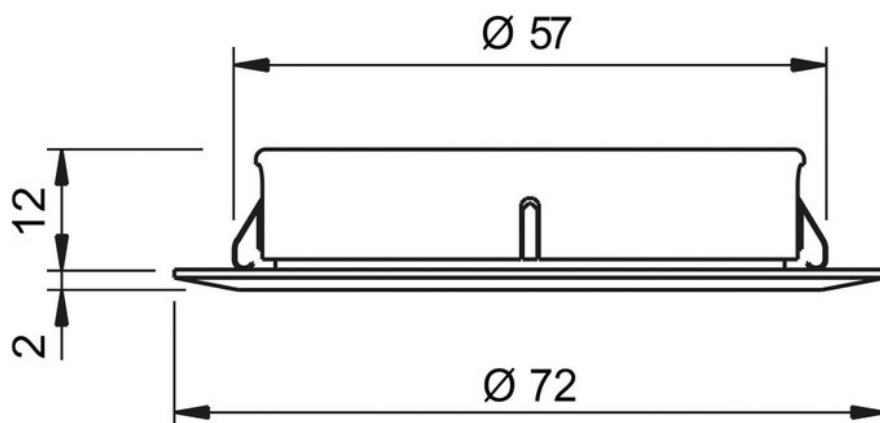

Température Kelvin (°K)	4300
Classe de protection	3
Indice de protection	IP20
Fixations	Vis incluses
Code EAN	3537390609713
Nouveautés	Oui

luisina
DESIGN

La Boisinière - 35530 Servon-sur-Vilaine

Tél : 02 99 00 24 24

SIRET 31828963400038 - RCS Rennes B 318 289 634 - TVA FR41318289634

SCD LUISINA © 1989-2024