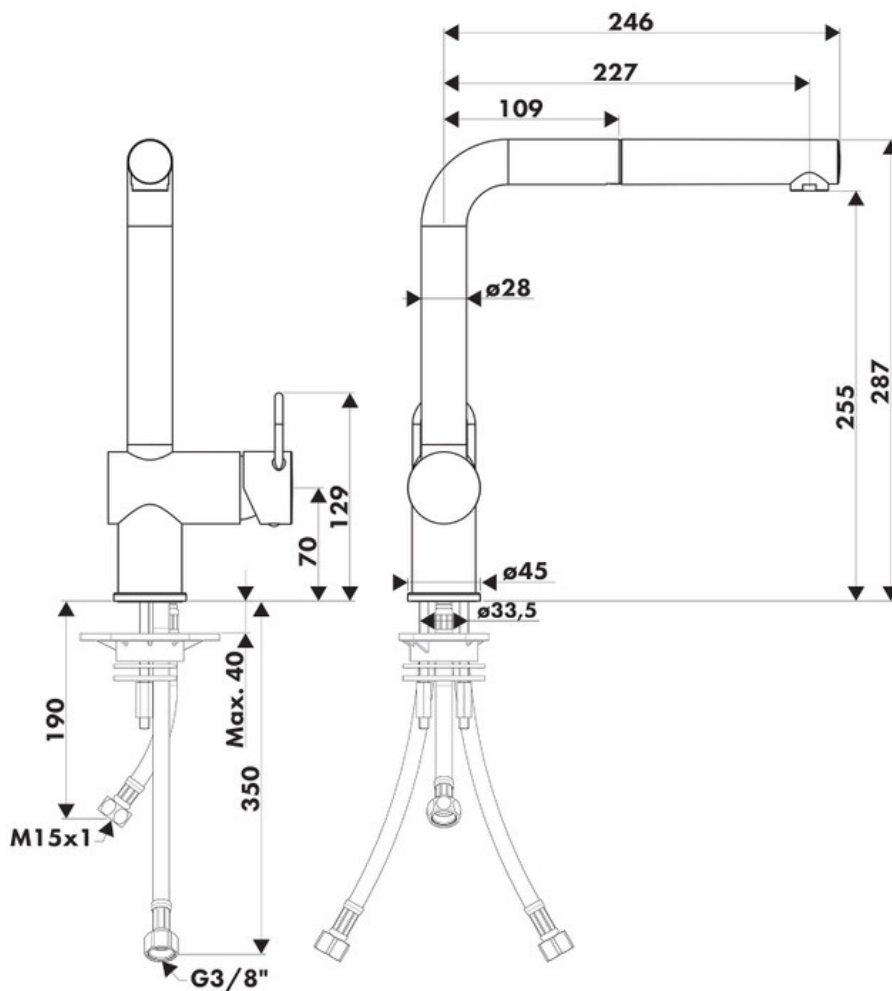

Degré de rotation (°)

360

Débit à 3 bars(L/mn)

9.4

Norme

ACS

Code EAN

3537390604046

Nouveautés

Oui

luisina
DESIGN

La Boisinière - 35530 Servon-sur-Vilaine

Tél : 02 99 00 24 24

SIRET 31828963400038 - RCS Rennes B 318 289 634 - TVA FR41318289634

SCD LUISINA © 1989-2024