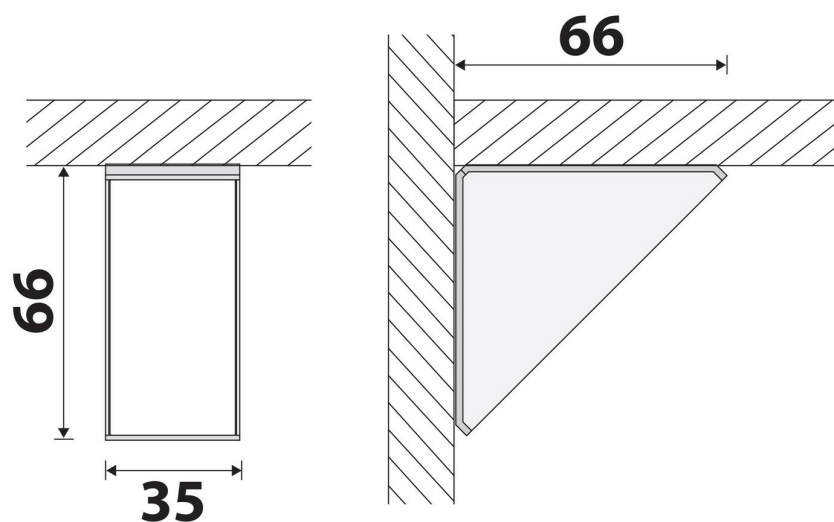

Scannez-moi pour
retrouver la fiche produit !

Spécifications techniques

Matériau & Coloris

Couleur Noir

Dimensions & Poids

Longueur (en mm) 66

Largeur (en mm) 35

Hauteur (en mm) 66

Longueur câble (en mm) 2000

Informations complémentaires

Installation À poser

Source lumineuse Leds

Type lumière Chaude

Tension (volt)	24
Puissance (watt)	4
Efficienc (lm/W)	111
Température Kelvin (°K)	3000
Classe de protection	3
Indice de protection	IP20
Fixations	Vis incluses
Code EAN	3537390606415