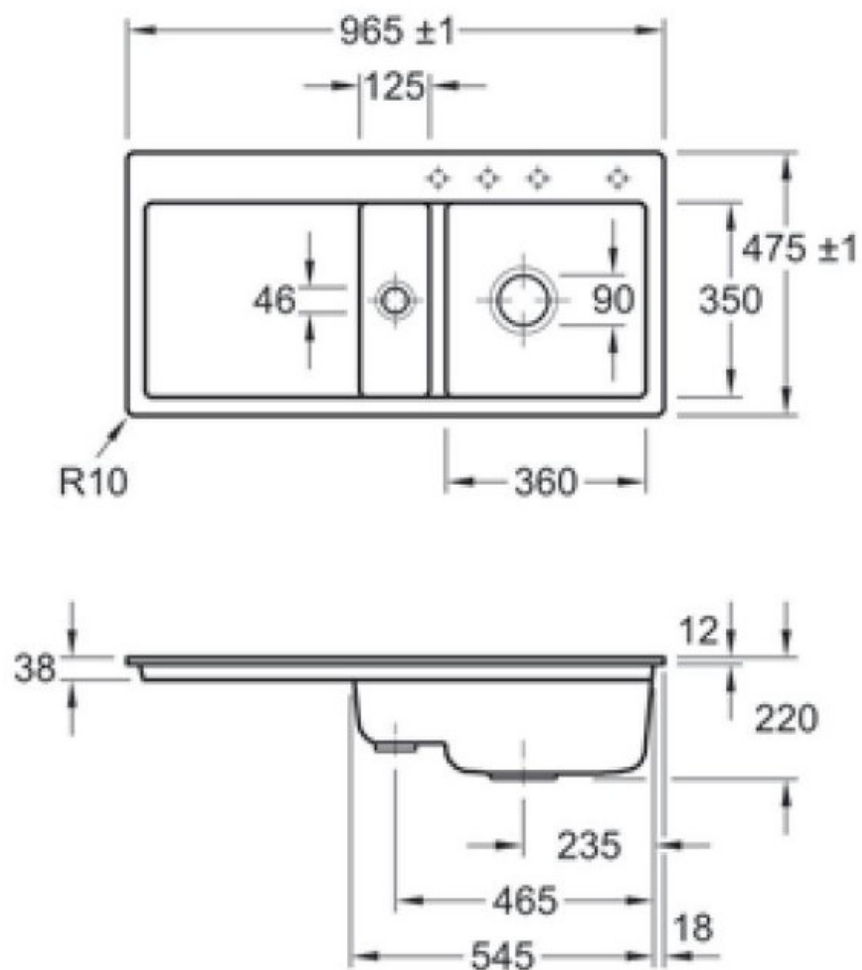

## Spécifications techniques

### 📏 Dimensions & Poids

Largeur (en mm)	965
Profondeur (en mm)	475
Dimension mini sous-évier (en mm)	600
Largeur cuve 1 (en mm)	360
Profondeur cuve 1 (en mm)	350
Hauteur cuve 1 (en mm)	220
Diamètre bonde cuve 1 (en mm)	90
Largeur cuve 2 (en mm)	125
Profondeur cuve 2 (en mm)	350
Diamètre bonde cuve 2 (en mm)	46
Poids net (en kg)	26.1

## ⓘ Informations complémentaires

Type d'évier	À fleur
Nombre de bacs	1 bac 1/2
Type vidage	Automatique chromé
Trop plein	Oui
Montage robinetterie sur évier	Oui
Positionnement égouttoir	Gauche
Nombre trous prépercés par côté	4
Nombre d'égouttoirs	1
Norme	EN13310
Code EAN	4022693907530
Marque	Villeroy & Boch