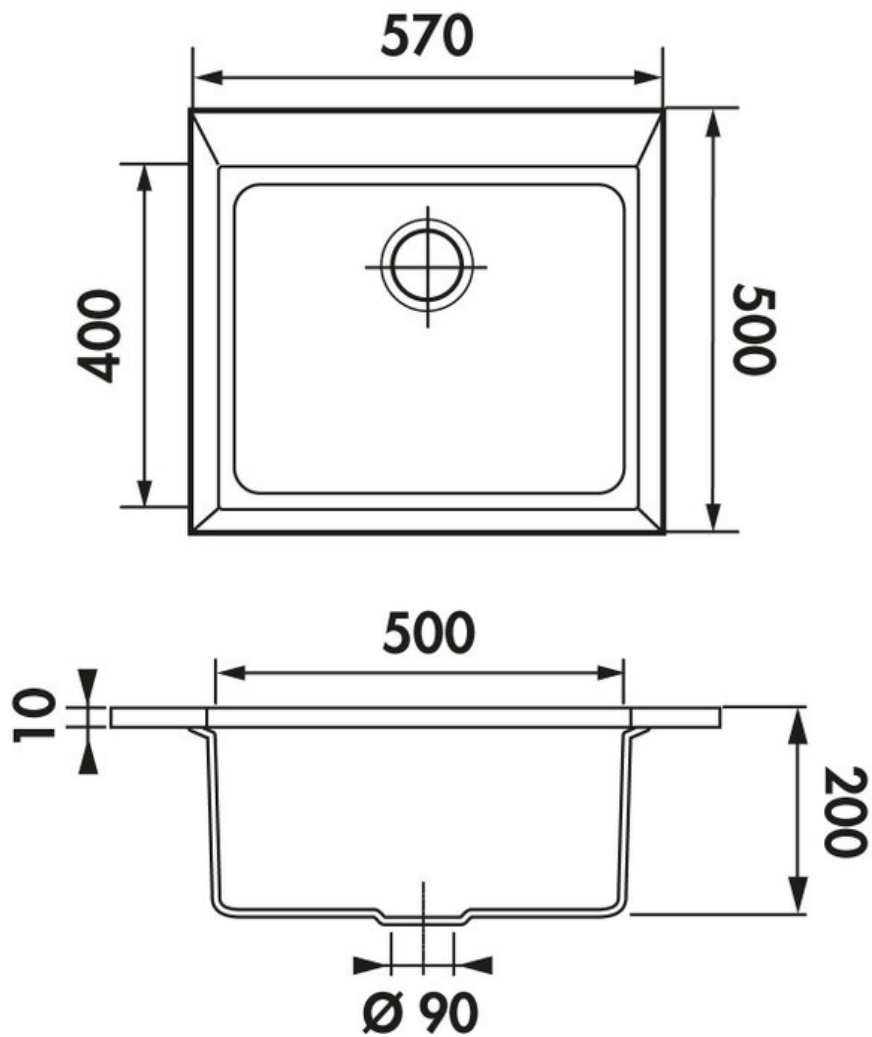

Quadrille Gris Métal

EV987 022E

Diamètre de perçage pour la manette de vidage : 35 mm. Cuve à encastrer Luisigranit avec vidage automatique chromé.

Scannez-moi pour retrouver la fiche produit !

Spécifications techniques

Matériau & Coloris

Matériau	Luisigranit
Couleur	Gris
Couleur évier	Gris Métal

Dimensions & Poids

Largeur (en mm)	570
Profondeur (en mm)	500
Dimension mini sous-évier (en mm)	600
Largeur encastrement (en mm)	550
Profondeur encastrement (en mm)	480
Largeur cuve (en mm)	500
Profondeur cuve (en mm)	400
Hauteur cuve (en mm)	200
Diamètre bonde cuve (en mm)	90
Poids net (en kg)	8.86

Informations complémentaires

Type de cuve	À encastrer
Nombre de bacs	1 bac
Type vidage	Automatique chromé
Trop plein	Oui
Montage robinetterie sur évier	Oui
Positionnement égouttoir	Sans
Nombre trous prépercés par côté	3
Norme	EN13310
Code EAN	3537390231181
Marque	Luisina