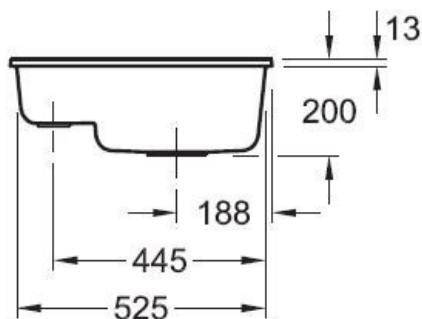

Subway XU Snow white

EV6758 02 KG

Découpe : voir le plan livré avec la cuve. Diamètre de perçage pour la manette de vidage : 20 mm. Cuve sous-plan Luisiceram avec vidage automatique chromé.

Scannez-moi pour
retrouver la fiche produit !

Spécifications techniques

Matériau & Coloris

Matériau	Luisiceram
Couleur	Blanc
Couleur évier	Snow white

Dimensions & Poids

Largeur (en mm)	545
Profondeur (en mm)	440
Dimension mini sous-évier (en mm)	600
Largeur cuve 1 (en mm)	335
Profondeur cuve 1 (en mm)	390
Hauteur cuve 1 (en mm)	200
Diamètre bonde cuve 1 (en mm)	90
Largeur cuve 2 (en mm)	130
Profondeur cuve 2 (en mm)	390

i Informations complémentaires

Type de cuve	Sous-plan
Nombre de bacs	1 bac 1/2
Type vidage	Automatique chromé
Trop plein	Oui
Montage robinetterie sur évier	Non
Norme	EN13310
Code EAN	3537390311081
Marque	Villeroy & Boch