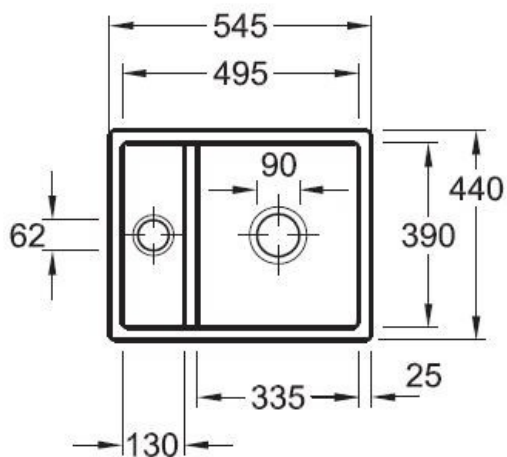

Subway XU Snow white

EV6758 02 KG

Découpe : voir le plan livré avec la cuve. Diamètre de perçage pour la manette de vidage : 20 mm. Cuve sous-plan Luisiceram avec vidage automatique chromé.

Scannez-moi pour
retrouver la fiche produit !

Spécifications techniques

Matériau & Coloris

Matériau	Luisiceram
Couleur	Blanc
Couleur évier	Snow white

Dimensions & Poids

Largeur (en mm)	545
Profondeur (en mm)	440
Dimension mini sous-évier (en mm)	600
Largeur cuve 1 (en mm)	335
Profondeur cuve 1 (en mm)	390
Hauteur cuve 1 (en mm)	200
Diamètre bonde cuve 1 (en mm)	90
Largeur cuve 2 (en mm)	130
Profondeur cuve 2 (en mm)	390

i Informations complémentaires

Type de cuve	Sous-plan
Nombre de bacs	1 bac 1/2
Type vidage	Automatique chromé
Trop plein	Oui
Montage robinetterie sur évier	Non
Norme	EN13310
Code EAN	3537390311081
Marque	Villeroy & Boch