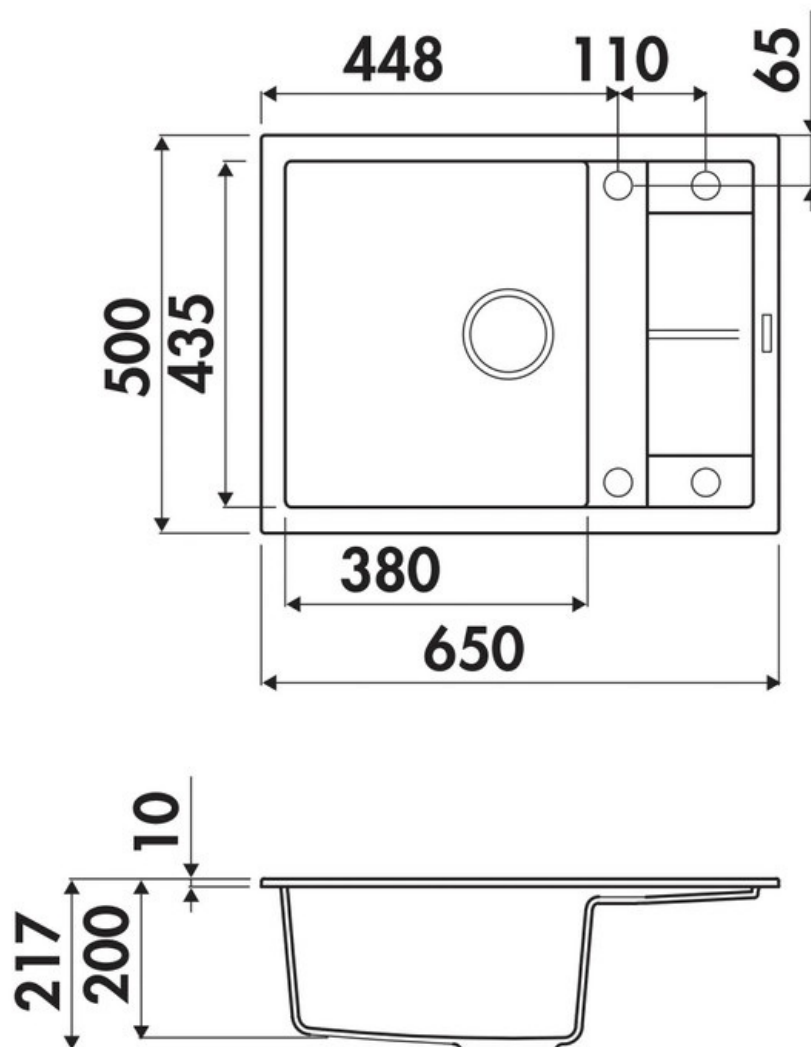

### Dimensions & Poids

Largeur (en mm)	650
Profondeur (en mm)	500
Dimension mini sous-évier (en mm)	500
Largeur encastrement (en mm)	630
Profondeur encastrement (en mm)	480
Largeur cuve (en mm)	380
Profondeur cuve (en mm)	435
Hauteur cuve (en mm)	200
Diamètre bonde cuve (en mm)	90
Rayon angle (en mm)	10
Poids net (en kg)	10

## ⓘ Informations complémentaires

Type d'évier	À encastrer
Nombre de bacs	1 bac
Type vidage	Manuel chromé
Trop plein	Oui
Montage robinetterie sur évier	Oui
Positionnement égouttoir	Réversible
Nombre trous prépercés par côté	2
Nombre d'égouttoirs	1
Norme	EN13310
Code EAN	3537390475387
Marque	Luisina