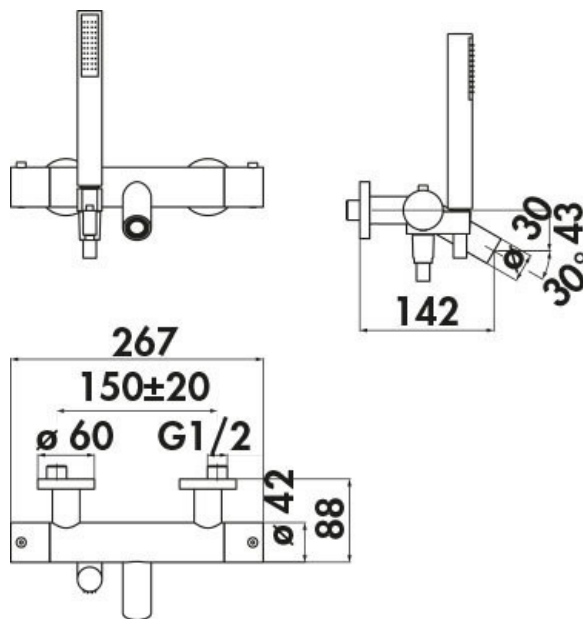

### Dimensions & Poids

Hauteur (en mm)	42
Largeur (en mm)	267
Profondeur (en mm)	142
Flexible de douche (en mm)	1500
Entraxe (en mm)	150 ± 20
Poids net (en kg)	2.88

Aérateur anticalcaire

Oui

Clapet anti-retour

Oui

Code EAN

8018014910507

luisina  
DESIGN

La Boisinière - 35530 Servon-sur-Vilaine