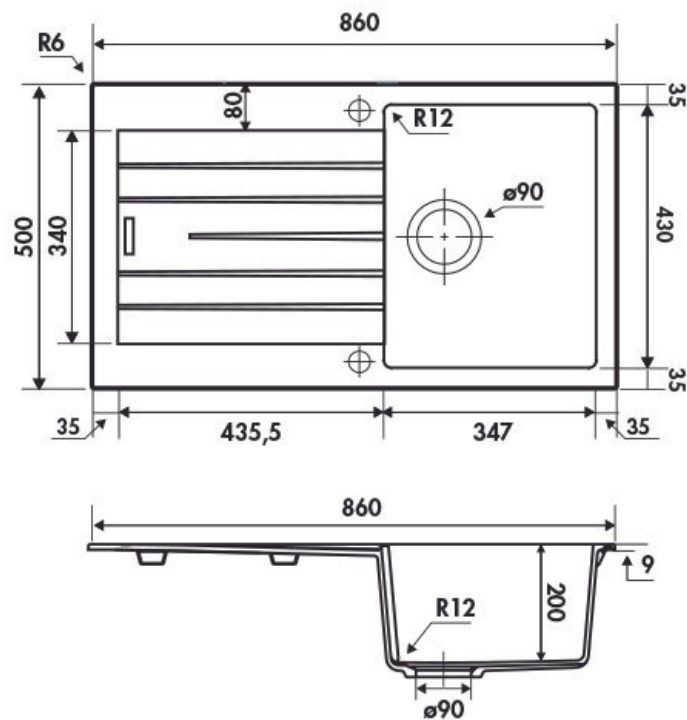

### Dimensions & Poids

Largeur (en mm)	860
Profondeur (en mm)	500
Dimension mini sous-évier (en mm)	500
Largeur encastrement (en mm)	840
Profondeur encastrement (en mm)	480
Largeur cuve (en mm)	347
Profondeur cuve (en mm)	430
Hauteur cuve (en mm)	200
Diamètre bonde cuve (en mm)	90
Rayon angle (en mm)	12
Poids net (en kg)	12.3

## ⓘ Informations complémentaires

Type d'évier	À encastrer
Nombre de bacs	1 bac
Type vidage	Manuel chromé
Trop plein	Oui
Montage robinetterie sur évier	Oui
Positionnement égouttoir	Réversible
Nombre trous prépercés par côté	1
Nombre d'égouttoirs	1
Norme	EN13310
Code EAN	3537390333816
Marque	Luisina