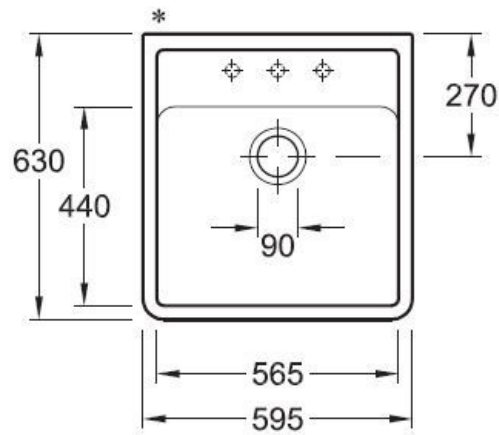

Nombre de bacs

1 grand bac

Type vidage

Automatique chromé

Trop plein

Oui

Montage robinetterie sur évier

Oui

Nombre trous prépercés par côté

3

Norme

EN13310

Code EAN

4051202314071

Marque

Villeroy & Boch

luisina
DESIGN

La Boisinière - 35530 Servon-sur-Vilaine

Tél : 02 99 00 24 24

SIRET 31828963400038 - RCS Rennes B 318 289 634 - TVA FR41318289634

SCD LUISINA © 1989-2024