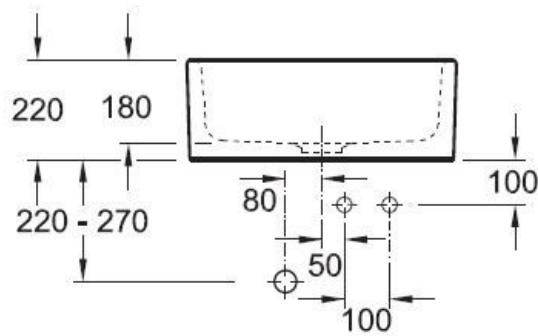

Nombre de bacs

1 grand bac

Type vidage

Automatique chromé

Trop plein

Oui

Montage robinetterie sur évier

Oui

Nombre trous prépercés par côté

3

Norme

EN13310

Code EAN

4051202314071

Marque

Villeroy & Boch

luisina
DESIGN

La Boisinière - 35530 Servon-sur-Vilaine

Tél : 02 99 00 24 24

SIRET 31828963400038 - RCS Rennes B 318 289 634 - TVA FR41318289634

SCD LUISINA © 1989-2024