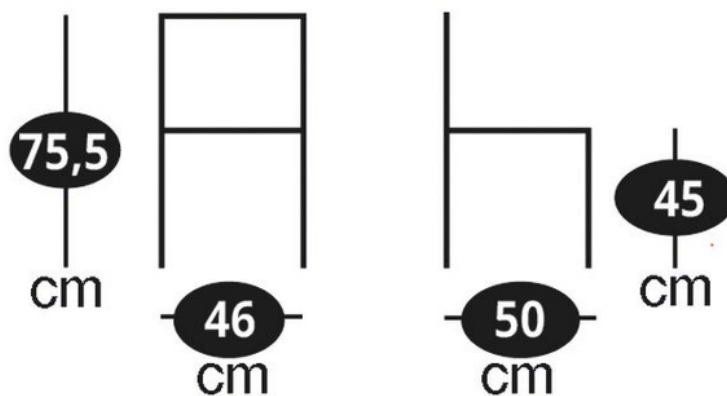

Scannez-moi pour retrouver la fiche produit !

Chaise esprit design, hauteur d'assise 45 cm.

Spécifications techniques

Matériau & Coloris

Matériau piètement	Métal
Matériau assise	Velours
Matériau dossier	Velours
Couleur piètement	Laiton
Couleur assise	Velours gris

Dimensions & Poids

Largeur (en cm)	46
Profondeur (en cm)	50
Hauteur (en cm)	75.5
Hauteur assise (en cm)	45
Poids net (en kg)	9

Informations complémentaires

Style	Design
Densité assise (kg/m ³)	40
Usage	Intérieur
Code EAN	3537390545431
Disponibilité	Produit stocké