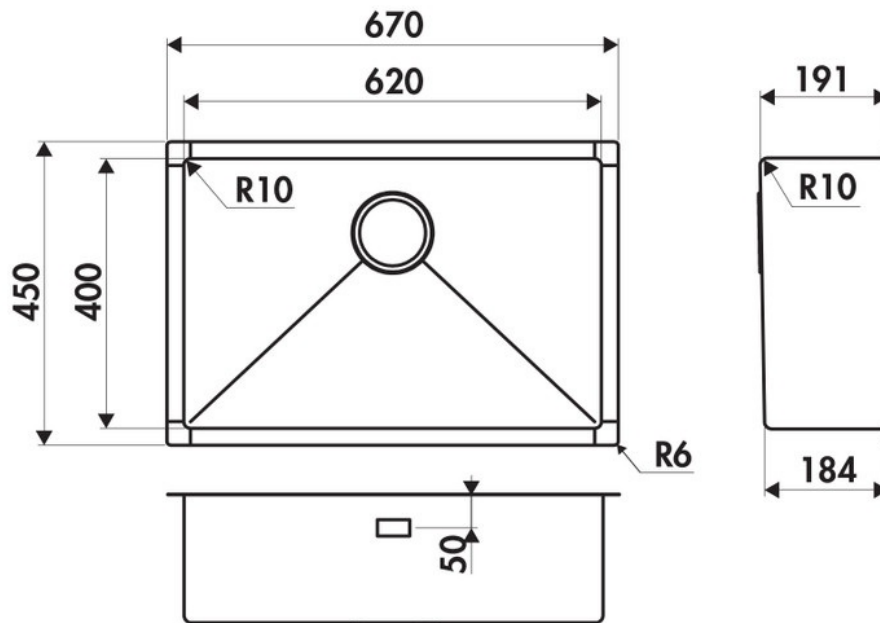

Type de cuve

Sous-plan

Nombre de bacs

1 grand bac

Type vidage

Automatique carré chromé

Trop plein

Oui

Montage robinetterie sur évier

Non

Norme

EN13310

Code EAN

3537390367354

Marque

Luisina

luisina
DESIGN

La Boisinière - 35530 Servon-sur-Vilaine

Tél : 02 99 00 24 24

SIRET 31828963400038 - RCS Rennes B 318 289 634 - TVA FR41318289634

SCD LUISINA © 1989-2024