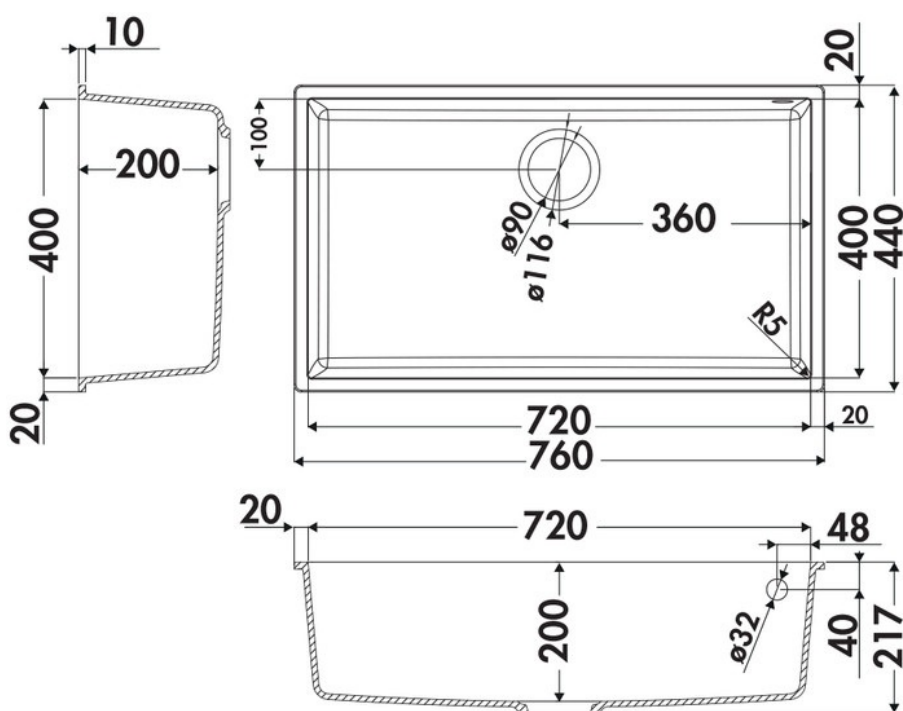

Poids net (en kg) 10.88

Rayon angle (en mm) 5

📘 Informations complémentaires

Type de cuve Sous-plan

Nombre de bacs 1 grand bac

Type vidage Automatique chromé

Trop plein Oui

Montage robinetterie sur évier Non

Norme EN13310

Code EAN 3537390295824

Marque Luisina

luisina
DESIGN

La Boisinière - 35530 Servon-sur-Vilaine

Tél : 02 99 00 24 24

SIRET 31828963400038 - RCS Rennes B 318 289 634 - TVA FR41318289634

SCD LUISINA © 1989-2024