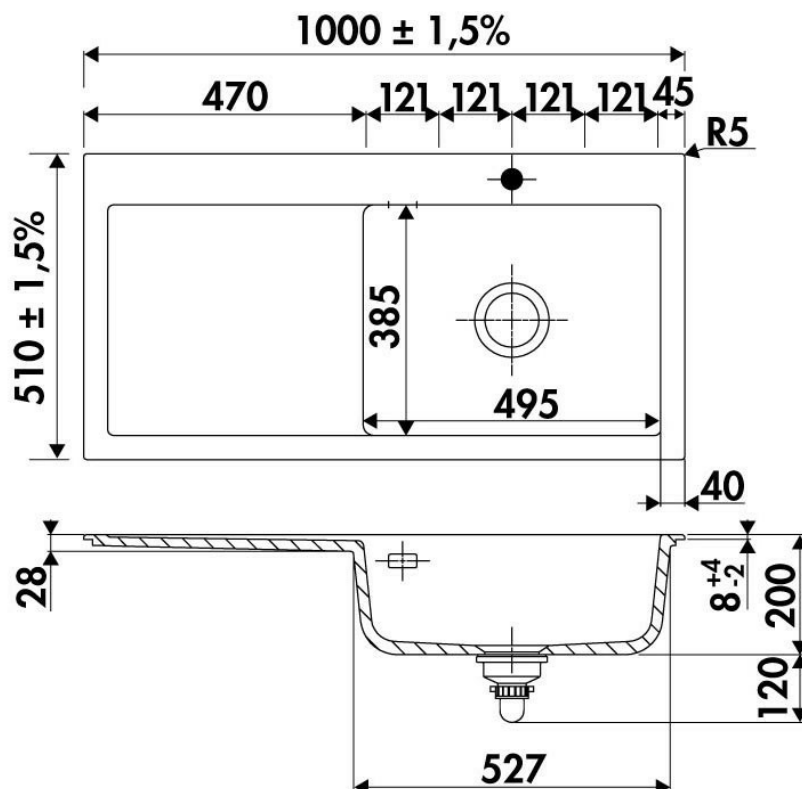

## Spécifications techniques

### Dimensions & Poids

Largeur (en mm)	1000
Profondeur (en mm)	510
Dimension sous meuble (en mm)	600
Largeur encastrement (en mm)	970
Profondeur encastrement (en mm)	480
Largeur cuve (en mm)	495
Profondeur cuve (en mm)	385
Hauteur cuve (en mm)	200

Diamètre bonde cuve (en mm)	90
Poids net (en kg)	29.74
Largeur cuve principale (en mm)	495

## 📘 Informations complémentaires

Type d'évier	À encastrer
Nombre de bacs	1 grand bac
Type vidage	Manuel chromé
Trop plein	Oui
Montage robinetterie sur évier	Oui
Positionnement égouttoir	Gauche
Nombre trous prépercés par côté	1
Nombre d'égouttoirs	1
Norme	EN13310
Code EAN	3537390725864
Marque	Luisina