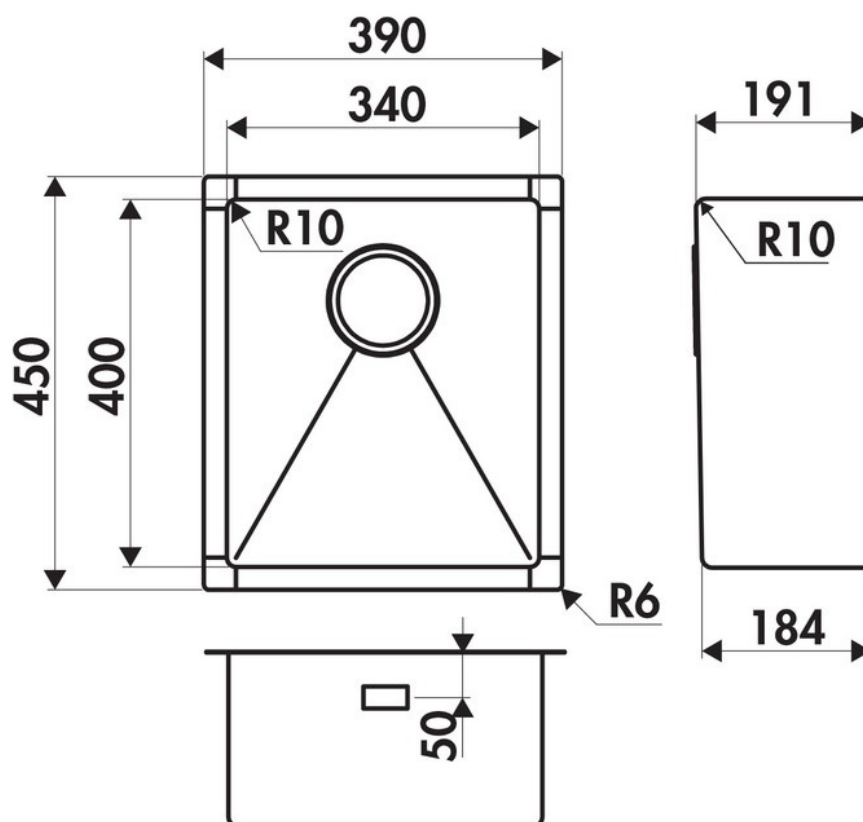

Vibrato Inox lisse

EVSP52IL10

Diamètre de perçage pour la manette de vidage : 35 mm. Cuve sous-plan
Luisinox avec vidage automatique carré inox.

Scannez-moi pour
retrouver la fiche produit !

Spécifications techniques

Matériau & Coloris

Matériau	Luisinox
Couleur	Inox lisse
Couleur évier	Inox lisse

Dimensions & Poids

Largeur (en mm)	390
Profondeur (en mm)	450
Dimension mini sous-évier (en mm)	450
Largeur encastrement (en mm)	340
Profondeur encastrement (en mm)	400
Largeur cuve (en mm)	340
Profondeur cuve (en mm)	400
Hauteur cuve (en mm)	191
Diamètre bonde cuve (en mm)	90

Informations complémentaires

luisina
DESIGN

La Boisinière - 35530 Servon-sur-Vilaine

Tél : 02 99 00 24 24

SIRET 31828963400038 - RCS Rennes B 318 289 634 - TVA FR41318289634

SCD LUISINA © 1989-2024