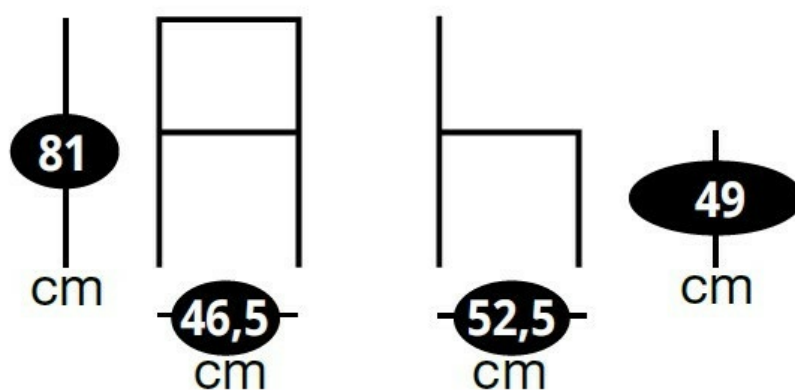

Jeanne Ivoire

CH006C30S01

Lots de 2 assises hauteur table Jeanne avec assise ivoire et piètement métal ivoire

Lot de 2 chaises classique hauteur d'assise 49 cm. Charge maximale de 130kg. Tissu polyester.

Dimensions & Poids

Largeur (en cm)	46.5
Profondeur (en cm)	52.5
Hauteur (en cm)	81
Hauteur assise (en cm)	49
Poids net (en kg)	4.35

Informations complémentaires

Style	Classique
Densité assise (kg/m ³)	26
Usage	Intérieur
Code EAN	3537390670904
Disponibilité	Produit stocké
Nouveautés	oui