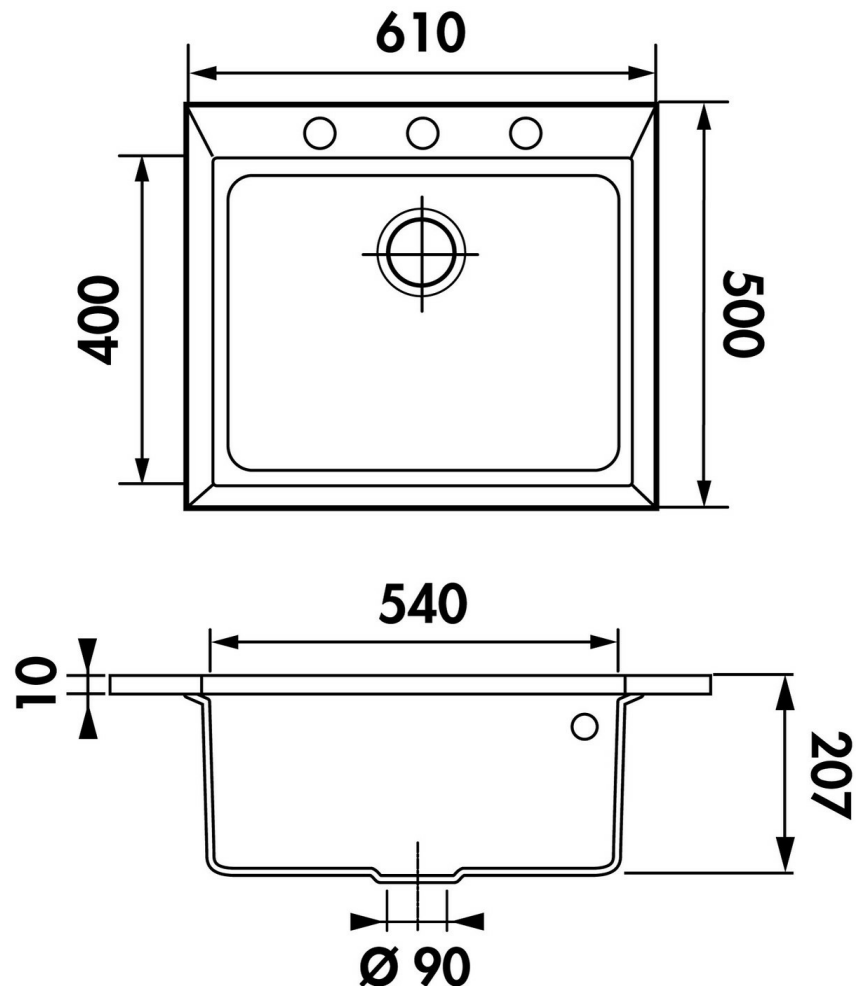

Quadrille Ivoire

EV982H30S02

Cuve à encastrer Luisina 1 grand bac coloris Ivoire

Cuve à encastrer Luisigranit avec vidage manuel chromé.

Scannez-moi pour
retrouver la fiche produit !

Spécifications techniques

Matériau & Coloris

Matériau	Luisigranit
Couleur	Beige
Couleur évier	Ivoire

Dimensions & Poids

Largeur (en mm)	610
Profondeur (en mm)	500
Dimension sous meuble (en mm)	600
Largeur encastrement (en mm)	590
Profondeur encastrement (en mm)	480
Largeur cuve (en mm)	540
Profondeur cuve (en mm)	400
Hauteur cuve (en mm)	207

Diamètre bonde cuve (en mm)	90
Poids net (en kg)	10.28
Largeur cuve principale (en mm)	540

Informations complémentaires

Type de cuve	À encastrer
Nombre de bacs	1 grand bac
Type vidage	Manuel chromé
Trop plein	Oui
Montage robinetterie sur évier	Oui
Positionnement égouttoir	Sans
Nombre trous prépercés par côté	3
Norme	EN13310
Code EAN	3537390675121
Nouveautés	Oui
Marque	Luisina