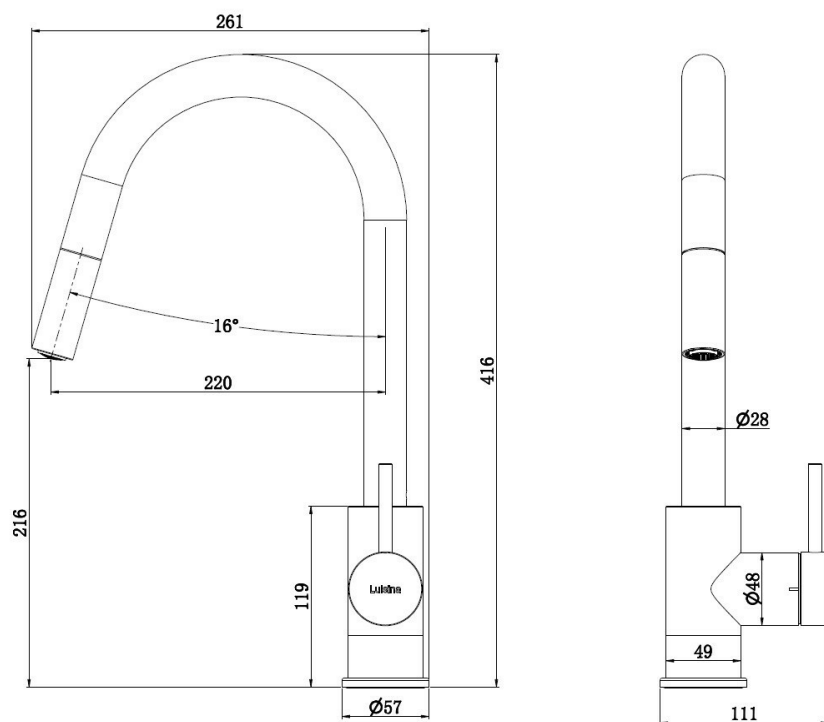

## Spécifications techniques

### Dimensions & Poids

Hauteur (en mm)	416
Hauteur sous bec (en mm)	216
Longueur de bec (en mm)	220
Diamètre base (en mm)	57
Perçage (en mm)	35
Poids net (en kg)	2.69

### Informations complémentaires

Type de modèle	Mitigeur
----------------	----------

Type de bec	Bec pivotant
Douchette	Douchette extractible monojet
Mécanisme	Cartouche à disque céramique
Raccordement	Flexible 3/8
Degré de rotation (°)	360
Débit à 3 bars(L/mn)	9.1
Norme	ACS
Nouveautés	Oui
Code EAN	3537390725628