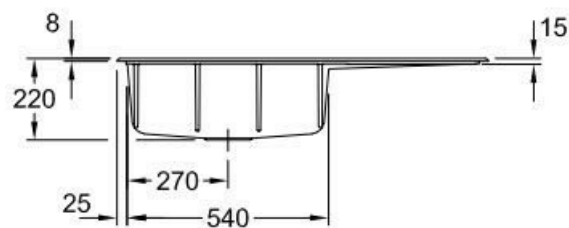

### Dimensions & Poids

Largeur (en mm)	1000
Profondeur (en mm)	510
Dimension sous meuble (en mm)	600
Largeur encastrement (en mm)	970
Profondeur encastrement (en mm)	480
Largeur cuve (en mm)	515
Profondeur cuve (en mm)	360

Hauteur cuve (en mm)	220
Diamètre bonde cuve (en mm)	90
Poids net (en kg)	23
Largeur cuve principale (en mm)	515

## ⓘ Informations complémentaires

Type d'évier	À encastrer
Nombre de bacs	1 grand bac
Type vidage	Automatique chromé
Trop plein	Oui
Montage robinetterie sur évier	Oui
Positionnement égouttoir	Droite
Nombre d'égouttoirs	1
Norme	EN13310
Code EAN	4062373798119
Marque	Villeroy & Boch