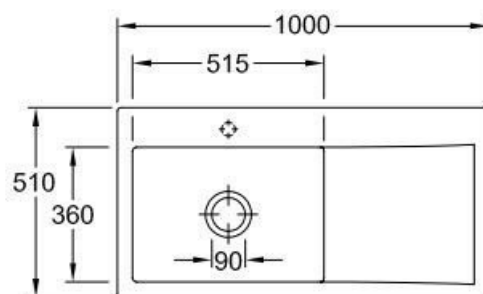

### Dimensions & Poids

Largeur (en mm)	1000
Profondeur (en mm)	510
Dimension sous meuble (en mm)	600
Largeur encastrement (en mm)	970
Profondeur encastrement (en mm)	480
Largeur cuve (en mm)	515
Profondeur cuve (en mm)	360

Hauteur cuve (en mm)	220
Diamètre bonde cuve (en mm)	90
Poids net (en kg)	23
Largeur cuve principale (en mm)	515

## ⓘ Informations complémentaires

Type d'évier	À encastrer
Nombre de bacs	1 grand bac
Type vidage	Automatique chromé
Trop plein	Oui
Montage robinetterie sur évier	Oui
Positionnement égouttoir	Droite
Nombre d'égouttoirs	1
Norme	EN13310
Code EAN	4062373798119
Marque	Villeroy & Boch