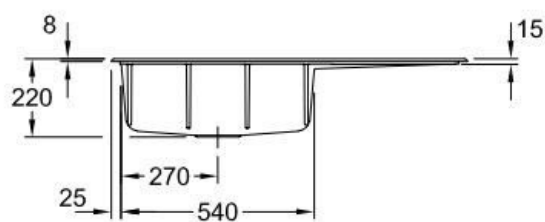

Subway Steam

EV336202SM

Diamètre de perçage pour la manette de vidage : 35 mm. Evier à encastrer Luisiceram avec vidage automatique chromé.

Scannez-moi pour retrouver la fiche produit !

Spécifications techniques

Matériau & Coloris

Matériau	Luisiceram
Couleur	Gris clair
Couleur évier	Steam

Dimensions & Poids

Largeur (en mm)	1000
Profondeur (en mm)	510
Dimension mini sous-évier (en mm)	600
Largeur encastrement (en mm)	970
Profondeur encastrement (en mm)	480
Largeur cuve (en mm)	515
Profondeur cuve (en mm)	360
Hauteur cuve (en mm)	220
Diamètre bonde cuve (en mm)	90
Poids net (en kg)	23

Informations complémentaires

Type d'évier	À encastrer
Nombre de bacs	1 grand bac
Type vidage	Automatique chromé
Trop plein	Oui
Montage robinetterie sur évier	Oui
Positionnement égouttoir	Droite
Nombre d'égouttoirs	1
Norme	EN13310
Code EAN	4062373798119
Marque	Villeroy & Boch