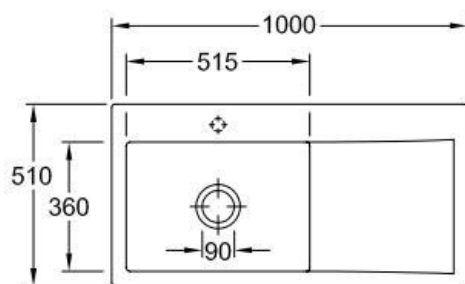

Subway Steam

EV336202SM

Diamètre de perçage pour la manette de vidage : 35 mm. Evier à encastrer Luisiceram avec vidage automatique chromé.

Scannez-moi pour retrouver la fiche produit !

Spécifications techniques

Matériau & Coloris

Matériau	Luisiceram
Couleur	Gris clair
Couleur évier	Steam

Dimensions & Poids

Largeur (en mm)	1000
Profondeur (en mm)	510
Dimension mini sous-évier (en mm)	600
Largeur encastrement (en mm)	970
Profondeur encastrement (en mm)	480
Largeur cuve (en mm)	515
Profondeur cuve (en mm)	360
Hauteur cuve (en mm)	220
Diamètre bonde cuve (en mm)	90
Poids net (en kg)	23

Informations complémentaires

Type d'évier	À encastrer
Nombre de bacs	1 grand bac
Type vidage	Automatique chromé
Trop plein	Oui
Montage robinetterie sur évier	Oui
Positionnement égouttoir	Droite
Nombre d'égouttoirs	1
Norme	EN13310
Code EAN	4062373798119
Marque	Villeroy & Boch