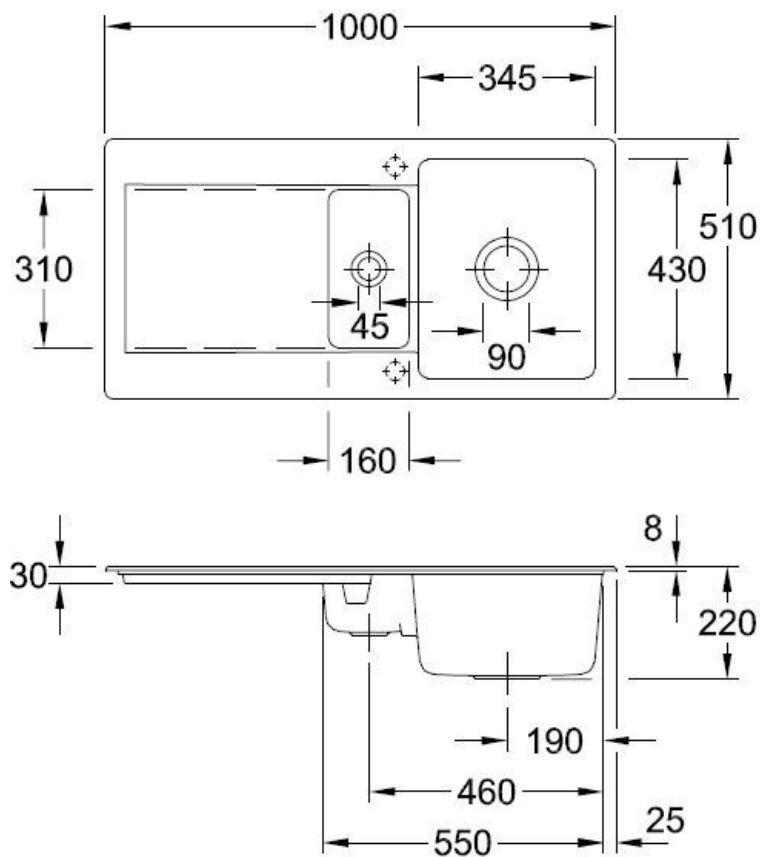

Siluet R Snow white

EV3337 02 KG

Diamètre de perçage pour la manette de vidage : 35 mm. Evier à encastrer Luisiceram avec vidage automatique chromé.

Scannez-moi pour retrouver la fiche produit !

Spécifications techniques

📏 Matériau & Coloris

Matériau	Luisiceram
Couleur	Blanc
Couleur évier	Snow white

📏 Dimensions & Poids

Largeur (en mm)	1000
Profondeur (en mm)	510
Dimension mini sous-évier (en mm)	600
Largeur cuve 1 (en mm)	345
Profondeur cuve 1 (en mm)	430
Hauteur cuve 1 (en mm)	220
Diamètre bonde cuve 1 (en mm)	90
Largeur cuve 2 (en mm)	160
Profondeur cuve 2 (en mm)	310
Diamètre bonde cuve 2 (en mm)	90

📘 Informations complémentaires

Type d'évier	À encastrer
Nombre de bacs	1 bac 1/2
Type vidage	Automatique chromé
Trop plein	Oui
Montage robinetterie sur évier	Oui
Positionnement égouttoir	Réversible
Nombre trous prépercés par côté	2
Nombre d'égouttoirs	1
Norme	EN13310
Code EAN	3537390452654
Marque	Villeroy & Boch