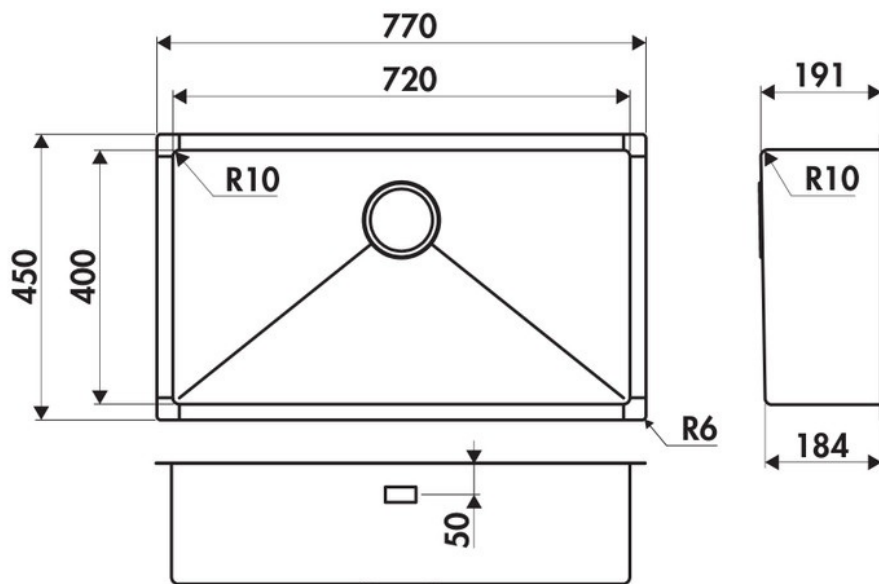

Type de cuve

Sous-plan

Nombre de bacs

1 grand bac

Type vidage

Automatique tirette laiton satinée

Trop plein

Oui

Montage robinetterie sur évier

Non

Norme

EN13310

Code EAN

3537390390130

Marque

Luisina

luisina
DESIGN

La Boisinière - 35530 Servon-sur-Vilaine

Tél : 02 99 00 24 24

SIRET 31828963400038 - RCS Rennes B 318 289 634 - TVA FR41318289634

SCD LUISINA © 1989-2024