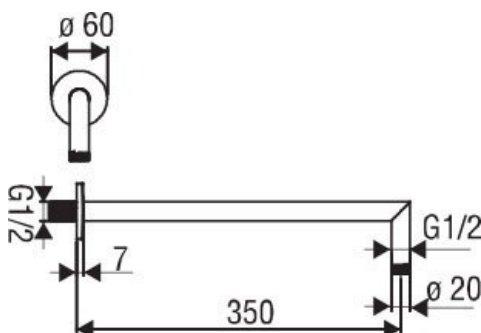

Bras Up

AD138/44015

Scannez-moi pour
retrouver la fiche produit !

Spécifications techniques

Matériau & Coloris

Matériau	Laiton
Couleur	Chromé

Dimensions & Poids

Longueur du bras (en mm)	350
Poids net (en kg)	0.5

Informations complémentaires

Type de modèle	Bras de douche
Installation	Murale sans encastrement
Code EAN	8018014905572

luisina
DESIGN

La Boisinière - 35530 Servon-sur-Vilaine

Tél : 02 99 00 24 24

SIRET 31828963400038 - RCS Rennes B 318 289 634 - TVA FR41318289634