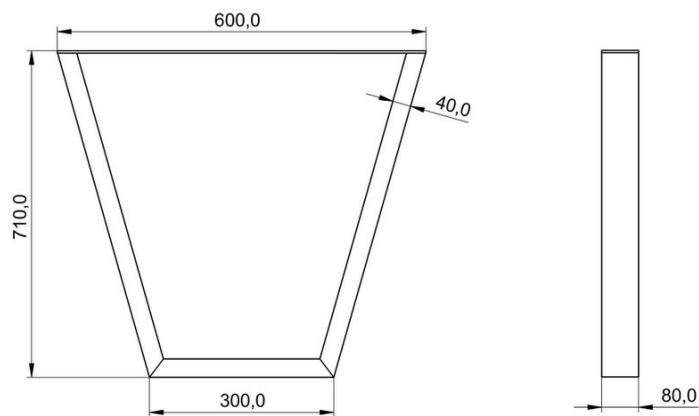

Pied Eva Crème 710 mm

AC700230S01

Pied de table en acier crème H 710 mm

Largeur de pied : 600 mm. Épaisseur des tubulures : 1,5 mm. Patins en caoutchouc et réglable. Dimension plateau autorisé : 300 cm max.

Scannez-moi pour
retrouver la fiche produit !

Spécifications techniques

Matériau & Coloris

Matériau	Acier
Couleur	Crème

Dimensions & Poids

Largeur (en mm)	600
Hauteur (en mm)	710
Dimension pied (en mm)	80 x 40
Poids net (en kg)	8
Réhausse (en mm)	De 15 à 35

Informations complémentaires

Forme	Graphique
-------	-----------

Charge supportée par pied (en kg)

100

Code EAN

3537390669489

Nouveautés

Oui