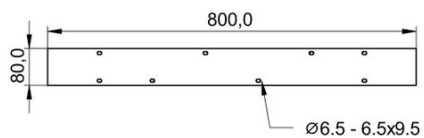

Pied Eva Crème 710 mm

AC700230S01

Pied de table en acier crème H 710 mm

Largeur de pied : 600 mm. Épaisseur des tubulures : 1,5 mm. Patins en caoutchouc et réglable. Dimension plateau autorisé : 300 cm max.

Scannez-moi pour
retrouver la fiche produit !

Spécifications techniques

Matériau & Coloris

Matériau	Acier
Couleur	Crème

Dimensions & Poids

Largeur (en mm)	600
Hauteur (en mm)	710
Dimension pied (en mm)	80 x 40
Poids net (en kg)	8
Réhausse (en mm)	De 15 à 35

Informations complémentaires

Forme	Graphique
-------	-----------

Charge supportée par pied (en kg)

100

Code EAN

3537390669489

Nouveautés

Oui