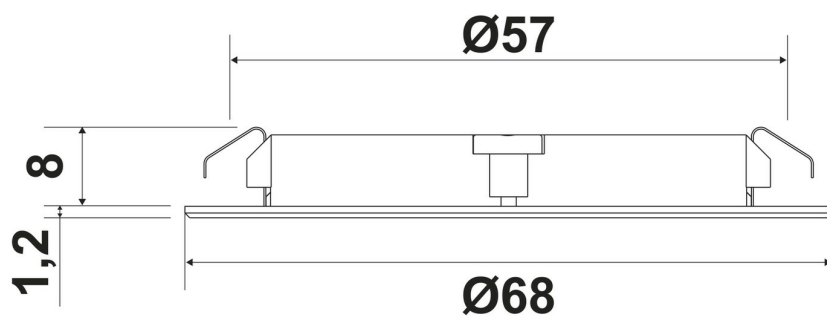

Scannez-moi pour
retrouver la fiche produit !

Spécifications techniques

Matériau & Coloris

Couleur Noir

Dimensions & Poids

Longueur (en mm) Ø68

Hauteur (en mm) 9.2

Epaisseur (en mm) 1.2

Longueur câble (en mm) 2000

Poids net (en kg) 0.41

Informations complémentaires

Installation À encastrer

Source lumineuse Leds

Type lumière	Du jour
Tension (volt)	24
Puissance (watt)	3
Efficiéce (lm/W)	65
Température Kelvin (°K)	4000
Classe de protection	3
Indice de protection	IP20
Fixations	Vis
Code EAN	3537390524252