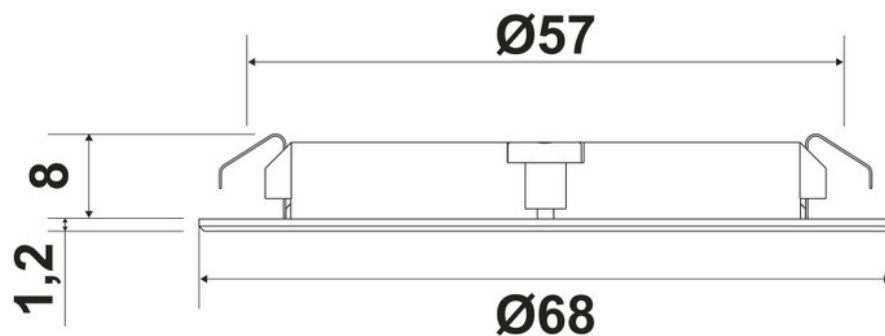

Spécifications techniques

Matériau & Coloris

Couleur Noir

Dimensions & Poids

Longueur (en mm) Ø68

Hauteur (en mm) 9.2

Epaisseur (en mm) 1.2

Longueur câble (en mm) 2000

Poids net (en kg) 0.41

Informations complémentaires

Installation À encastrer

Source lumineuse Leds

Type lumière Du jour

Tension (volt) 24

Puissance (watt) 3

Efficiency (lm/w) 65

Température Kelvin (°K)	4000
Classe de protection	3
Indice de protection	IP20
Fixations	Vis
Code EAN	3537390524252

luisina
DESIGN

La Boisinière - 35530 Servon-sur-Vilaine

Tél : 02 99 00 24 24

SIRET 31828963400038 - RCS Rennes B 318 289 634 - TVA FR41318289634