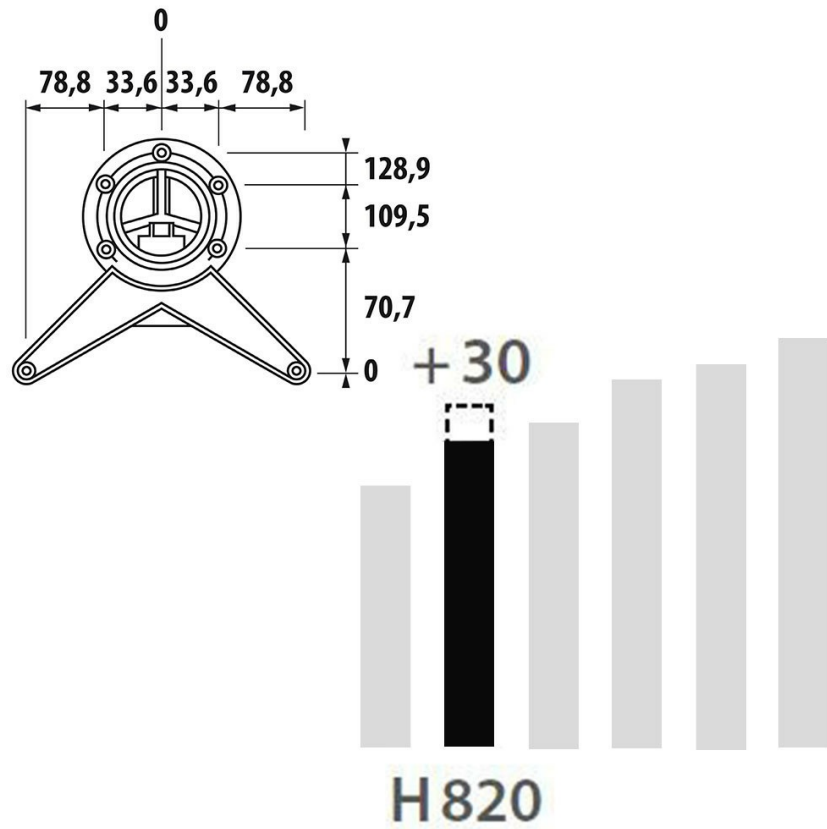

Pied rond basique

Aspect inox 820 mm

ZDN PR808 057

Pied de table rond en acier aspect inox H 820 mm - Ø80 mm

Clé BTR fournie pour le montage. Réglage de la hauteur par patin.

Scannez-moi pour
retrouver la fiche produit !

Spécifications techniques

Matériau & Coloris

Matériau	Acier
Couleur	Inox

Dimensions & Poids

Hauteur (en mm)	820
Dimension pied (en mm)	Ø80
Poids net (en kg)	2.22
Réhausse (en mm)	0 /+ 30

Informations complémentaires

Forme	Rond
Fixations	Vis incluses

luisina
DESIGN

La Boisinière - 35530 Servon-sur-Vilaine

Tél : 02 99 00 24 24

SIRET 31828963400038 - RCS Rennes B 318 289 634 - TVA FR41318289634

SCD LUISINA © 1989-2026