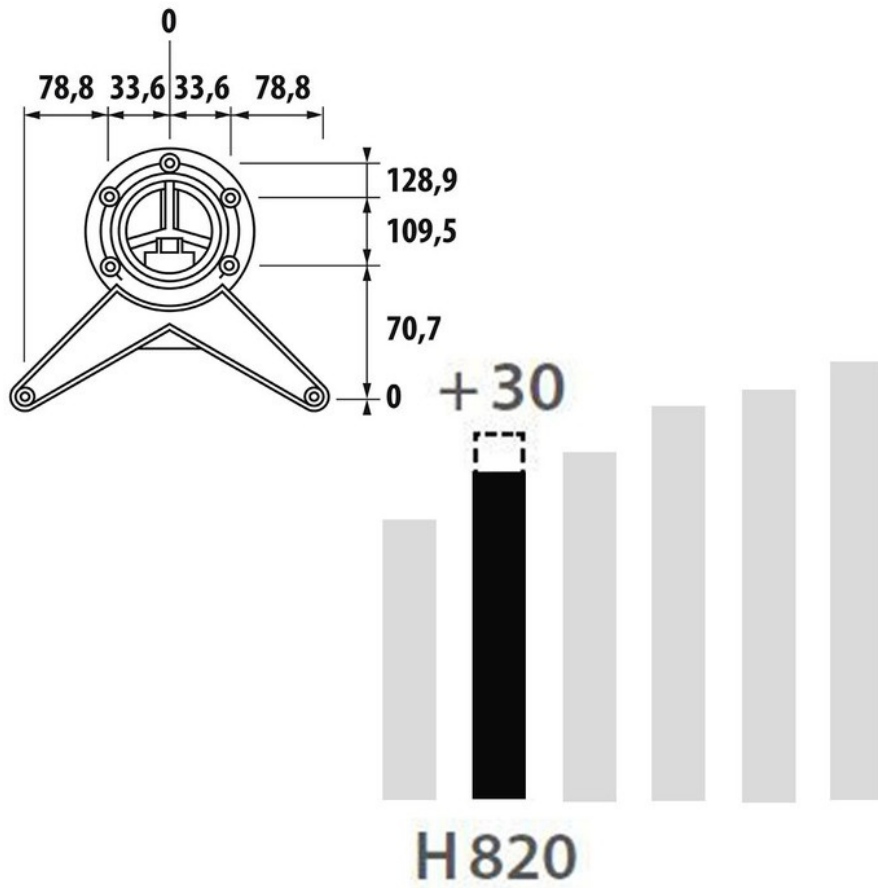

Pied rond basique

Aspect inox 820 mm

ZDN PR808 057

Interface d'assemblage Oversized Delta7 en alliage de zinc, aluminium et cuivre. Clé BTR fournie pour le montage.

Scannez-moi pour
retrouver la fiche produit !

Spécifications techniques

Matériau & Coloris

Matériau	Acier
Couleur	Inox

Dimensions & Poids

Hauteur (en mm)	820
Réhausse par verrin (en mm)	0 /+ 30
Dimension pied (en mm)	Ø80
Poids net (en kg)	2.22

Informations complémentaires

Forme	Rond
Solidité	Vérin en ABS 1ère fusion
Fixations	Vis incluses
Code EAN	3537390317366

luisina
DESIGN

La Boisinière - 35530 Servon-sur-Vilaine

Tél : 02 99 00 24 24

SIRET 31828963400038 - RCS Rennes B 318 289 634 - TVA FR41318289634

SCD LUISINA © 1989-2024