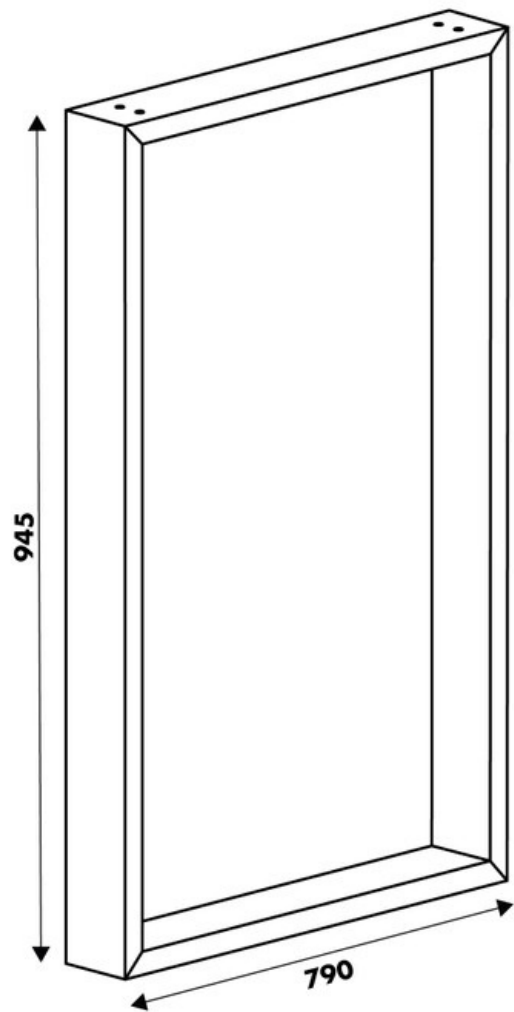

Pied Stef Blanc

hauteur plan 945 mm

25102

Merci de noter qu'après validation de votre commande, ce produit configurable et sur commande ne peut être annulé ou modifié.

Scannez-moi pour retrouver la fiche produit !

Spécifications techniques

Matériau & Coloris

Matériau	Acier
Couleur	Blanc

Dimensions & Poids

Largeur (en mm)	790
Hauteur (en mm)	945
Dimension pied (en mm)	25 x 84

Informations complémentaires

Forme	Rectangulaire
Charge supportée par pied (en kg)	80
Fixations	Vis (non incluses)