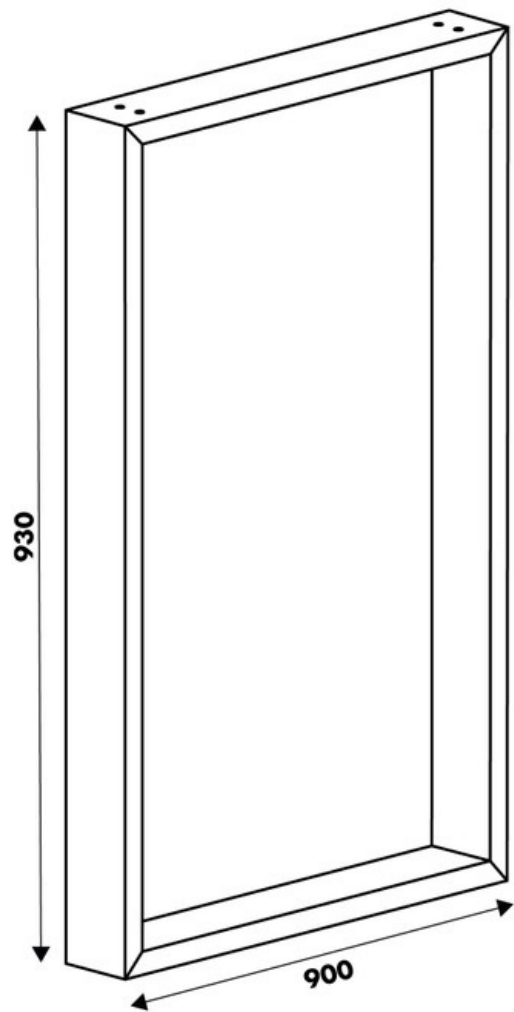

Pied Stef Noir hauteur plan 930 mm

36067

Merci de noter qu'après validation de votre commande, ce produit configurable et sur commande ne peut être annulé ou modifié.

Scannez-moi pour retrouver la fiche produit !

Spécifications techniques

Matériau & Coloris

Matériau	Acier
Couleur	Noir

Dimensions & Poids

Largeur (en mm)	900
Hauteur (en mm)	930
Dimension pied (en mm)	25 x 84
Poids net (en kg)	6.24

Informations complémentaires

Forme	Rectangulaire
Charge supportée par pied (en kg)	80
Fixations	Vis (non incluses)
Code EAN	8431563360676

luisina
DESIGN

La Boisinière - 35530 Servon-sur-Vilaine

Tél : 02 99 00 24 24

SIRET 31828963400038 - RCS Rennes B 318 289 634 - TVA FR41318289634